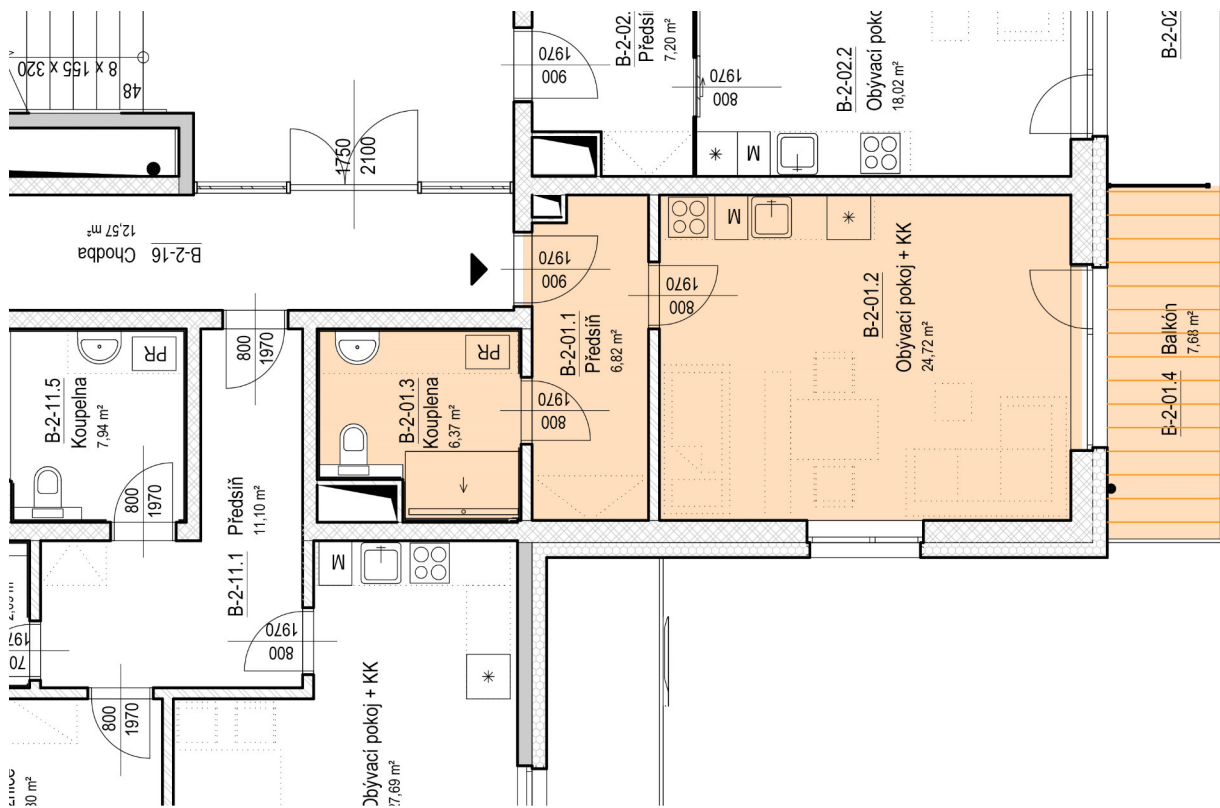

# SENIOR RESORT HLUBOKÁ

BYT 1+KK  
B-2-01

PLOCHA  
45,6 m<sup>2</sup>

B-2-01

B-2-01		
B-2-01.1	Předsíň	6,8
B-2-01.2	Obývací pokoj + KK	24,7
B-2-01.3	Kouplena	6,4
B-2-01.4	Balkón	7,7
		45,6