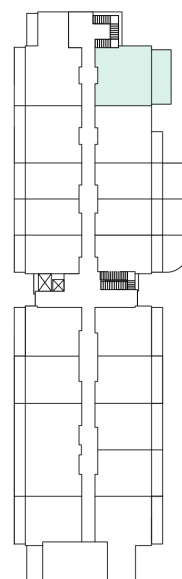

# SENIOR RESORT HLUBOKÁ

BYT 2+KK  
A3-14

PLOCHA  
67,7 m<sup>2</sup>

**A-3-14**

A-3-14		
A-3-14.1	Předsíň	5,2 m <sup>2</sup>
A-3-14.2	Obývací pokoj + KK	29,1 m <sup>2</sup>
A-3-14.3	Ložnice	13,3 m <sup>2</sup>
A-3-14.4	Koupelna	6,3 m <sup>2</sup>
A-3-14.5	Balkón	13,8 m <sup>2</sup>
		67,7 m <sup>2</sup>