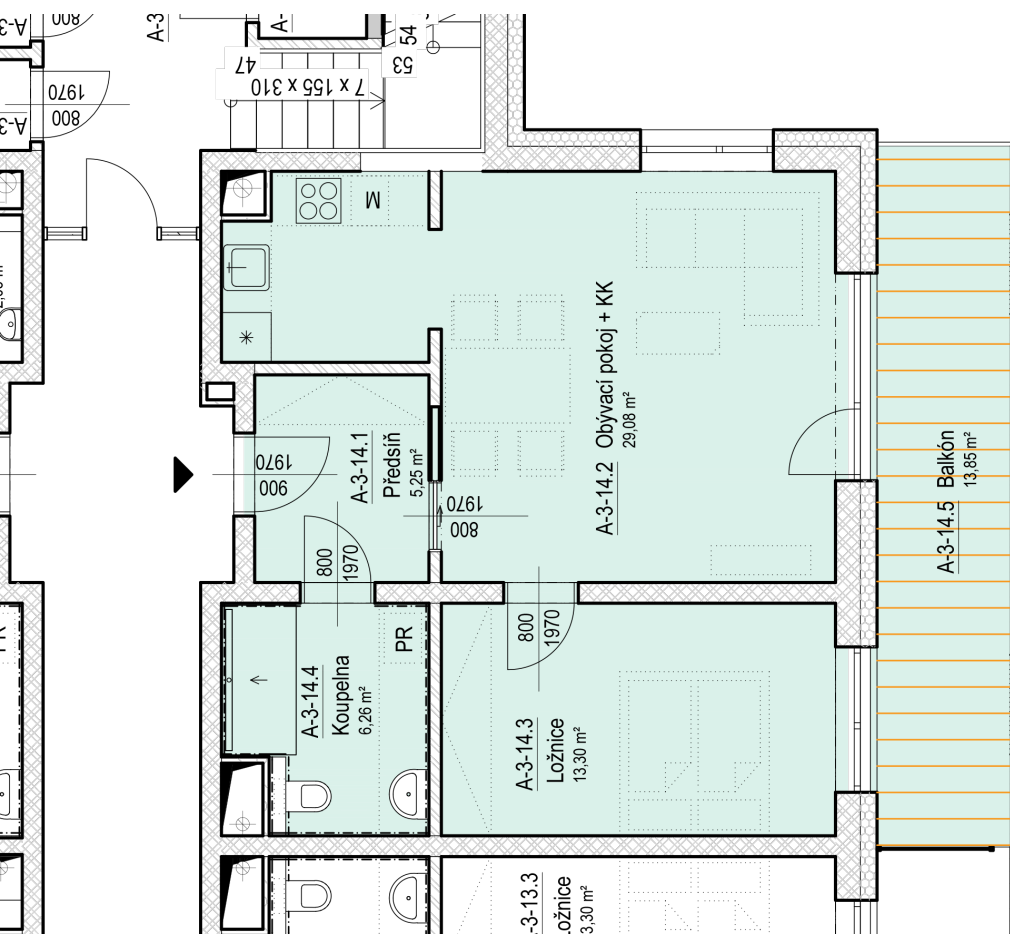

# SENIOR RESORT HLUBOKÁ

BYT 2+KK  
A3-14

PLOCHA  
67,7 m<sup>2</sup>

**A-3-14**

A-3-14		
A-3-14.1	Předsíň	5,2 m <sup>2</sup>
A-3-14.2	Obývací pokoj + KK	29,1 m <sup>2</sup>
A-3-14.3	Ložnice	13,3 m <sup>2</sup>
A-3-14.4	Koupelna	6,3 m <sup>2</sup>
A-3-14.5	Balkón	13,8 m <sup>2</sup>
		67,7 m <sup>2</sup>