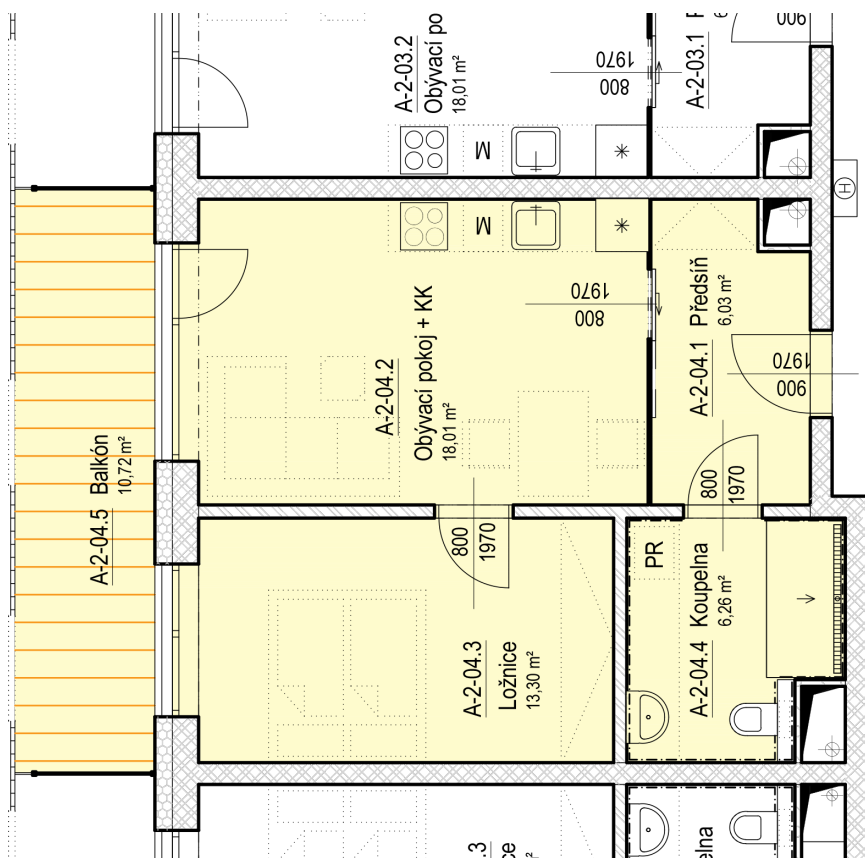

SENIOR RESORT HLUBOKÁ

BYT 2+KK
A2-04

PLOCHA
54,3 m²

A

A-2-04

A-2-04		
A-2-04.1	Předsíň	6,0 m ²
A-2-04.2	Obývací pokoj + KK	18,0 m ²
A-2-04.3	Ložnice	13,3 m ²
A-2-04.4	Koupelna	6,3 m ²
A-2-04.5	Balkón	10,7 m ²
		54,3 m ²