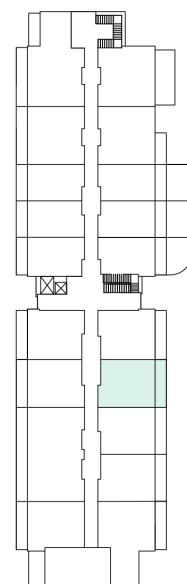

SENIOR RESORT HLUBOKÁ

BYT 2+KK
A3-08

PLOCHA
54,8 m²

A-3-08

A-3-08		
A-3-08.1	Předsíň	6,0 m ²
A-3-08.2	Obývací pokoj + KK	18,0 m ²
A-3-08.3	Ložnice	13,3 m ²
A-3-08.4	Koupelna	6,3 m ²
A-3-08.5	Balkón	11,2 m ²
		54,8 m ²