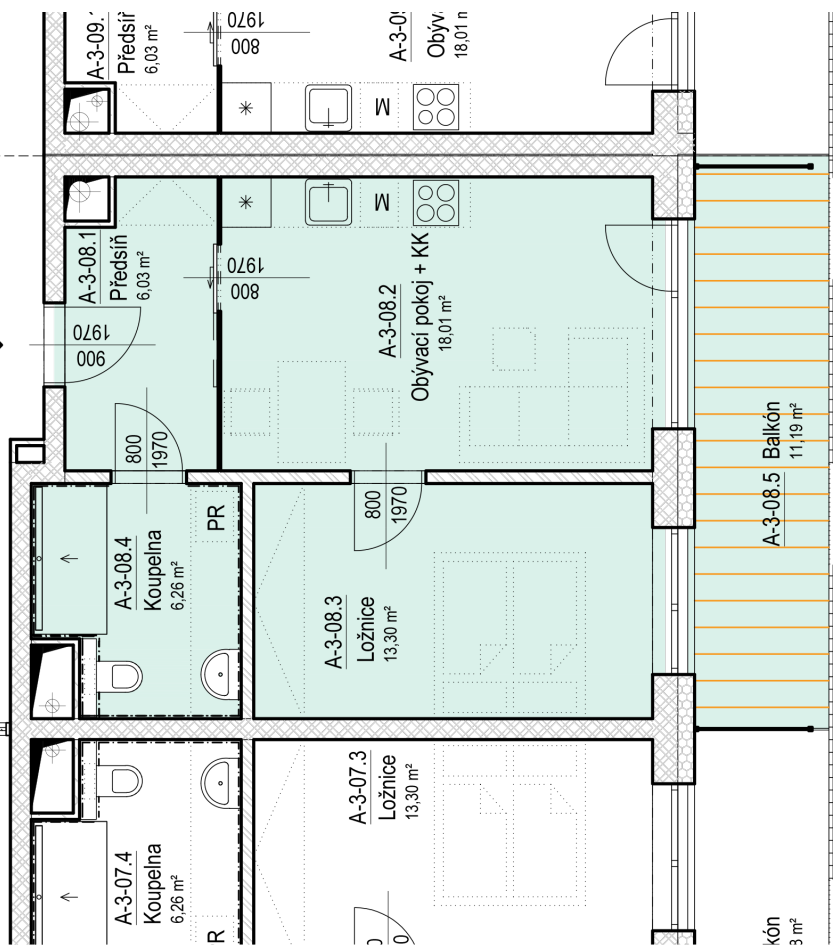

SENIOR RESORT HLUBOKÁ

BYT 2+KK
A3-08

PLOCHA
54,8 m²

A-3-08

A-3-08		
A-3-08.1	Předsíň	6,0 m ²
A-3-08.2	Obývací pokoj + KK	18,0 m ²
A-3-08.3	Ložnice	13,3 m ²
A-3-08.4	Koupelna	6,3 m ²
A-3-08.5	Balkón	11,2 m ²
		54,8 m ²