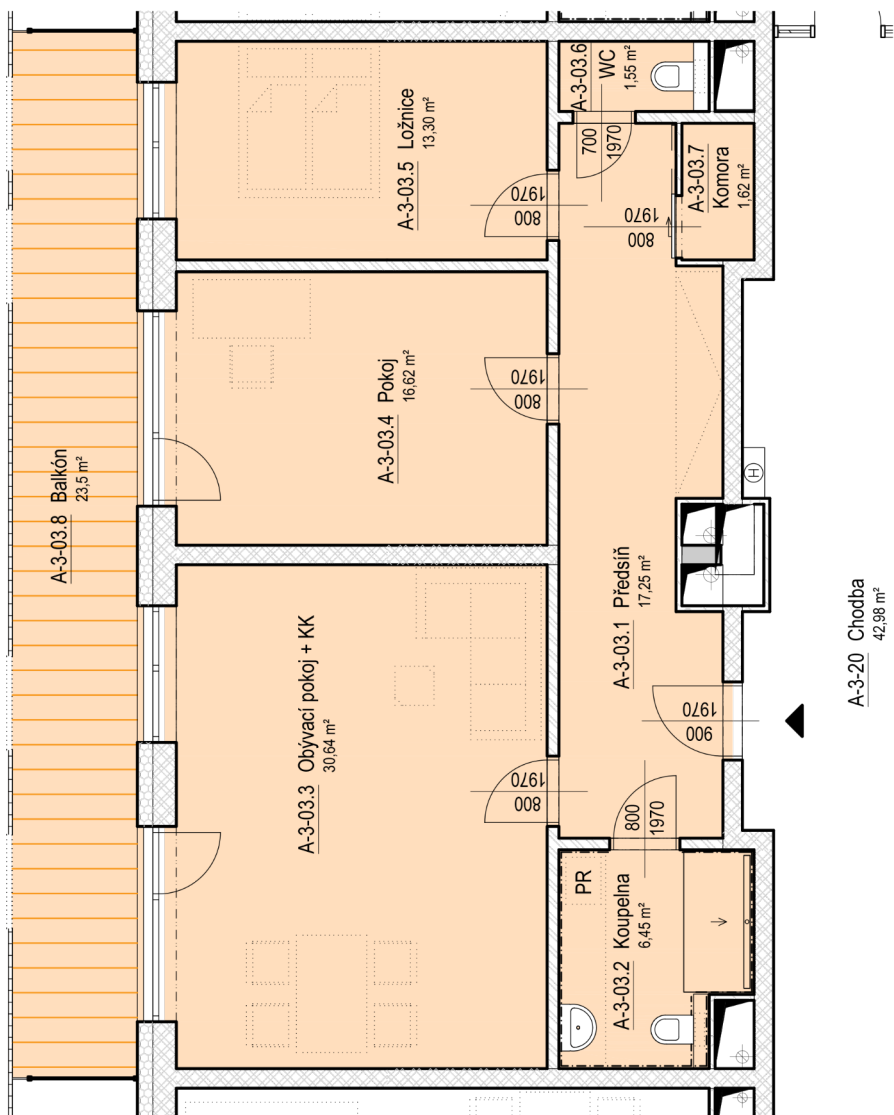

SENIOR RESORT HLUBOKÁ

BYT 3+KK
A3-03

PLOCHA
109,6 m²

A-3-03		
A-3-03.1	Předsíň	17,3 m ²
A-3-03.2	Koupelna	6,5 m ²
A-3-03.3	Obývací pokoj + KK	30,6 m ²
A-3-03.4	Pokoj	16,6 m ²
A-3-03.5	Ložnice	13,3 m ²
A-3-03.6	WC	1,6 m ²
A-3-03.7	Komora	1,6 m ²
A-3-03.8	Balkón	22,2 m ²
		109,6 m ²