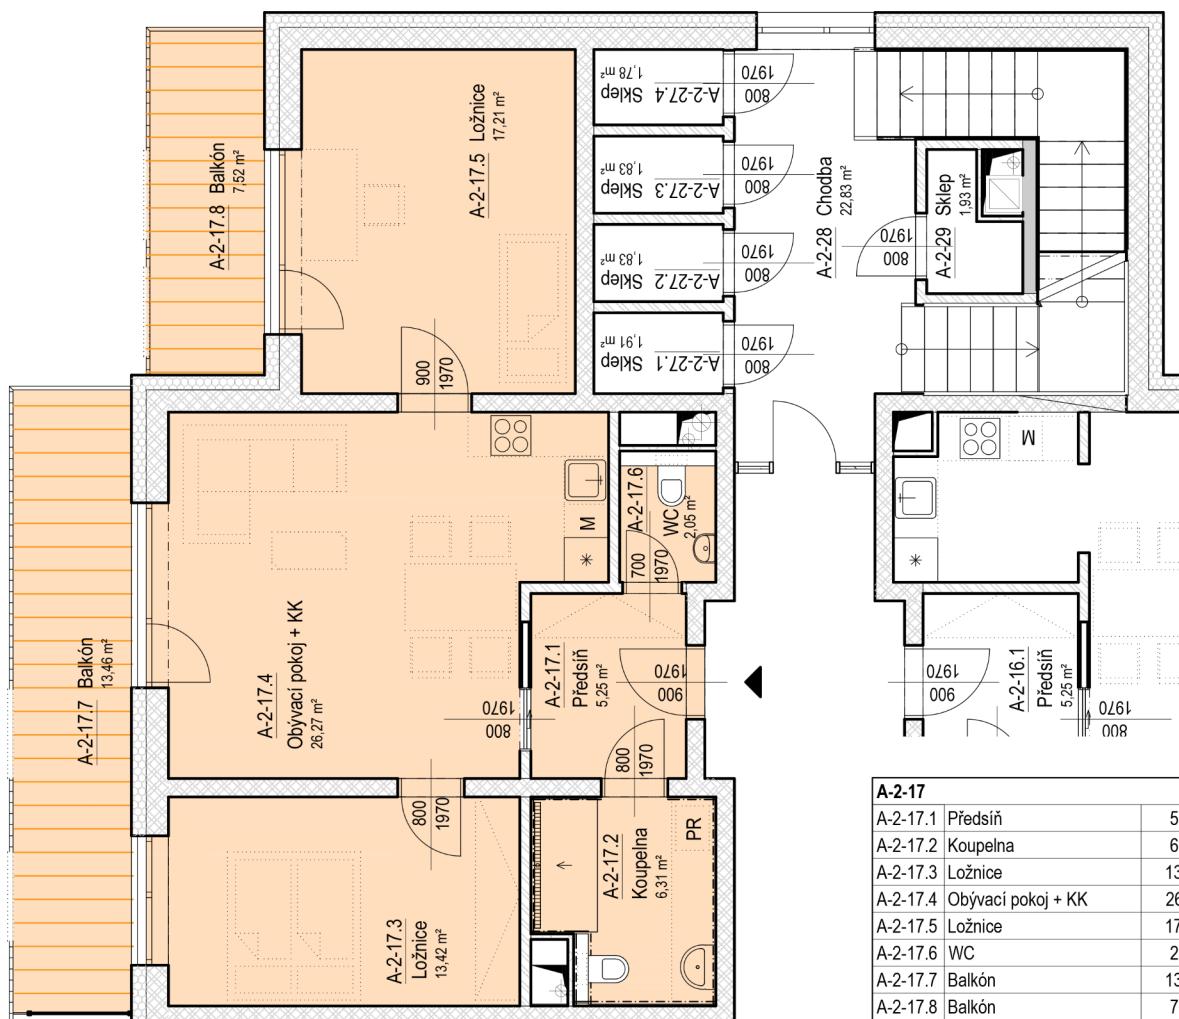

SENIOR RESORT HLUBOKÁ

BYT 3+KK
A2-17

PLOCHA
91,5 m²

A-2-17

A-2-17		
A-2-17.1	Předsíň	5,25 m ²
A-2-17.2	Koupelna	6,31 m ²
A-2-17.3	Ložnice	13,42 m ²
A-2-17.4	Obývací pokoj + KK	26,27 m ²
A-2-17.5	Ložnice	17,21 m ²
A-2-17.6	WC	2,06 m ²
A-2-17.7	Balkón	13,46 m ²
A-2-17.8	Balkón	7,52 m ²
91,5 m ²		