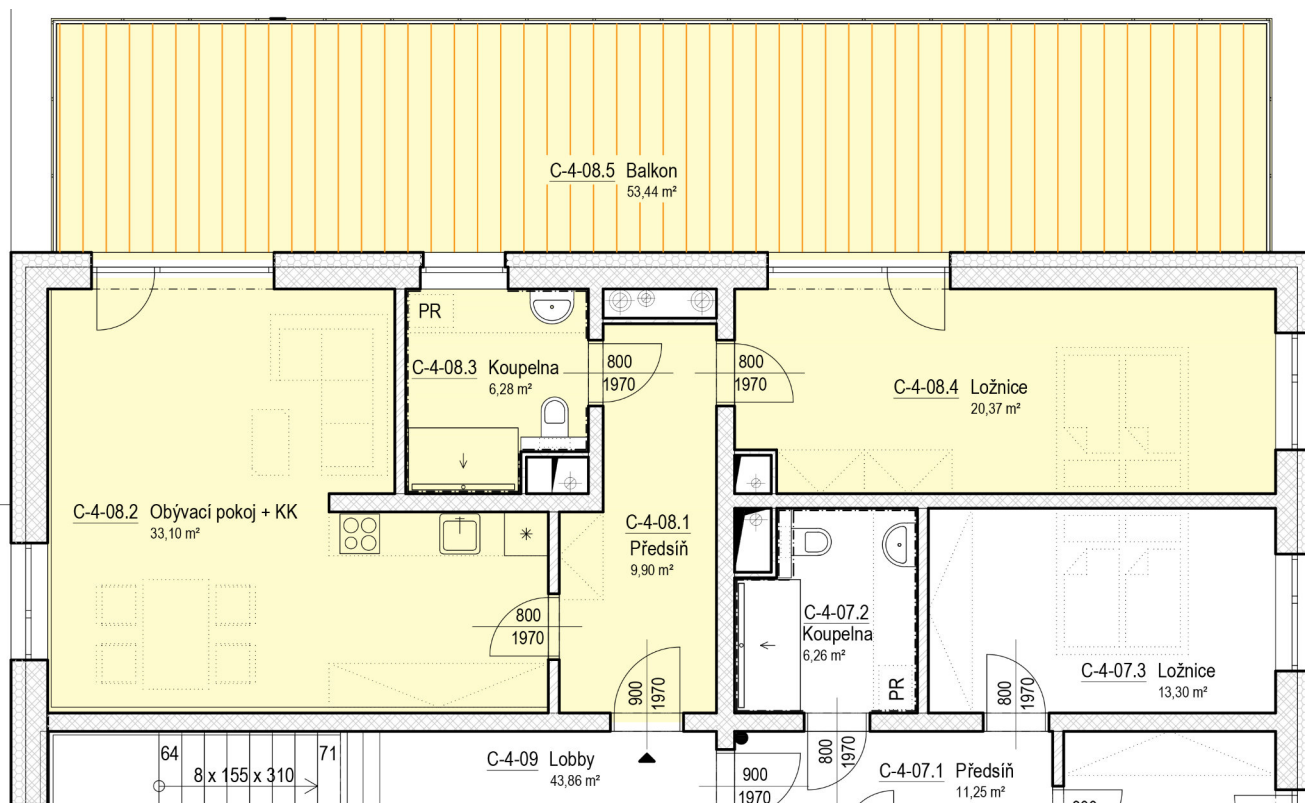

SENIOR RESORT HLUBOKÁ

BYT 2+KK
C4-08

PLOCHA
123,1 m²

C-4-08

| C-4-08 | m ² |
|-----------------------------|----------------|
| C-4-08.1 Předsiň | 9,9 |
| C-4-08.2 Obývací pokoj + KK | 33,1 |
| C-4-08.3 Koupelna | 6,3 |
| C-4-08.4 Ložnice | 20,4 |
| C-4-08.5 Balkon | 53,4 |
| | 123,1 |