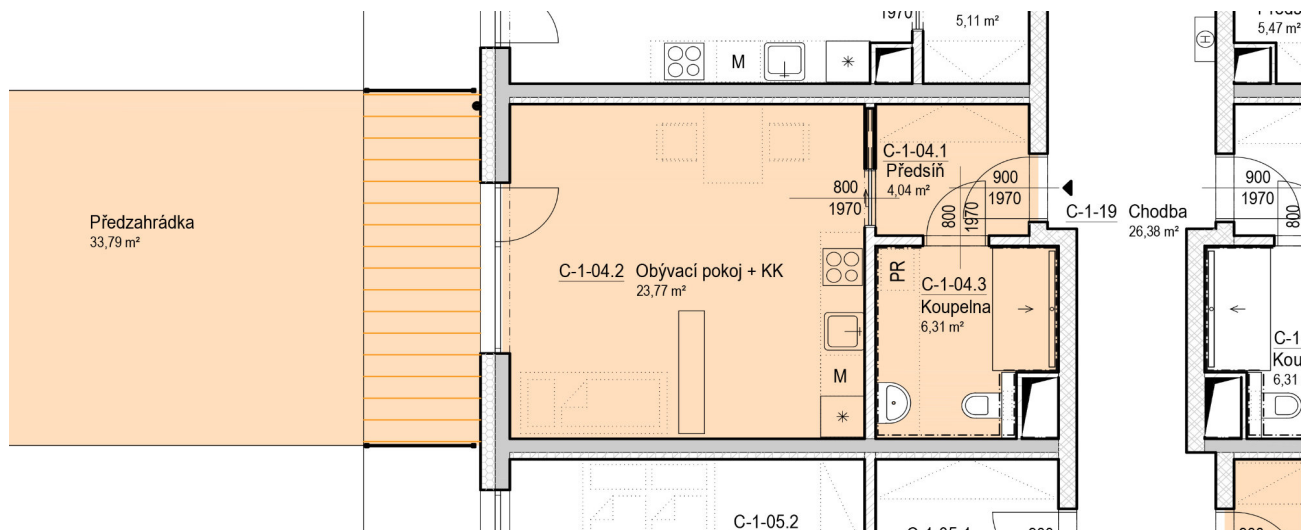

# SENIOR RESORT HLUBOKÁ

BYT 1+KK  
C-1-04

PLOCHA  
67,9 m<sup>2</sup>

**C-1-04**

Room	Area (m <sup>2</sup> )
C-1-04	67,9
C-1-04.1 Předsiň	4,0
C-1-04.2 Obývací pokoj + KK	23,8
C-1-04.3 Koupelna	6,3
C-1-04.4 Předzahrádka	33,8
<b>Total</b>	<b>67,9</b>