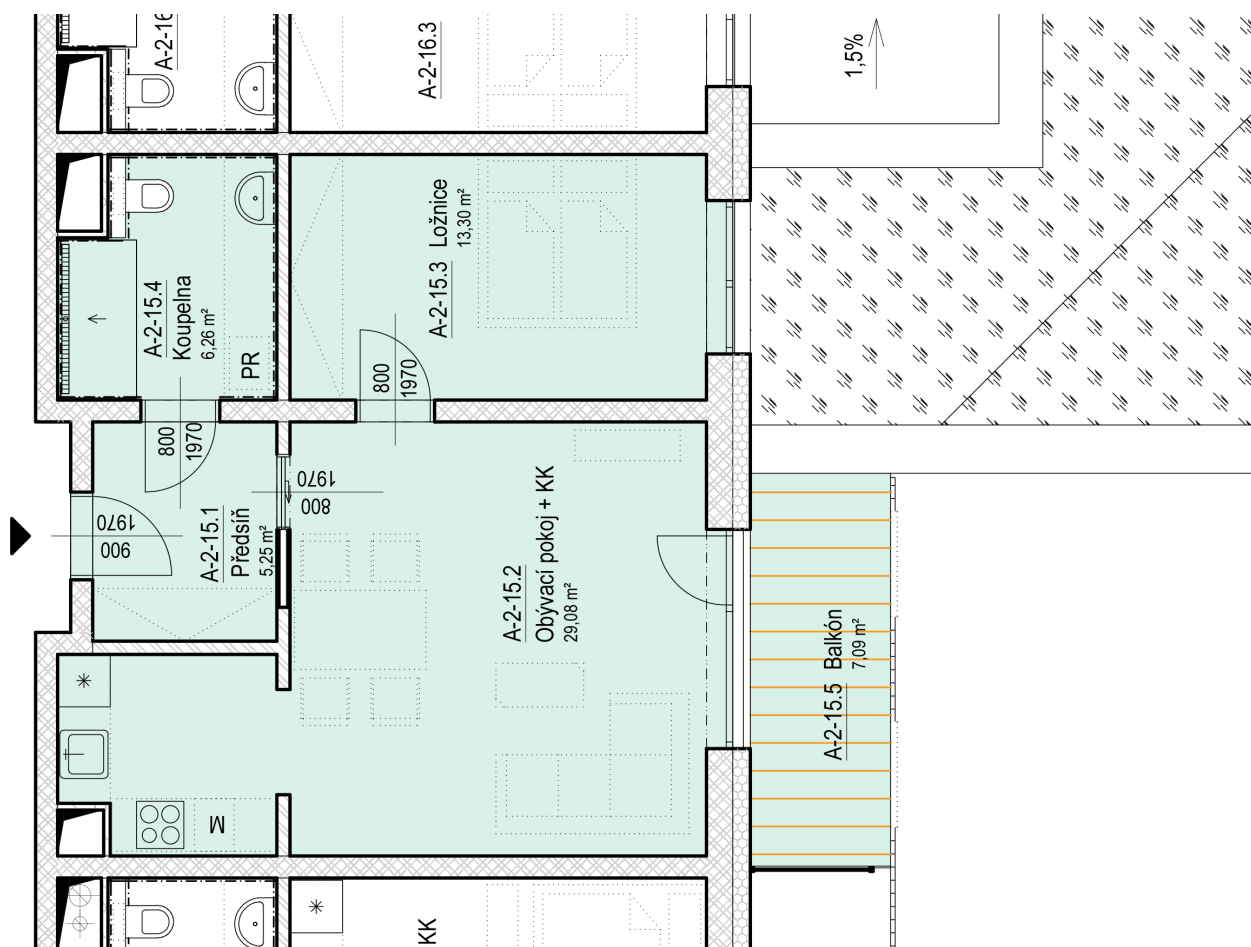

# SENIOR RESORT HLUBOKÁ

BYT 2+KK  
A2-15

PLOCHA  
61,0 m<sup>2</sup>

A-2-15

A-2-15		
A-2-15.1	Předsíň	5,3 m <sup>2</sup>
A-2-15.2	Obývací pokoj + KK	29,1 m <sup>2</sup>
A-2-15.3	Ložnice	13,3 m <sup>2</sup>
A-2-15.4	Koupelna	6,3 m <sup>2</sup>
A-2-15.5	Balkón	7,1 m <sup>2</sup>
		61,0 m <sup>2</sup>