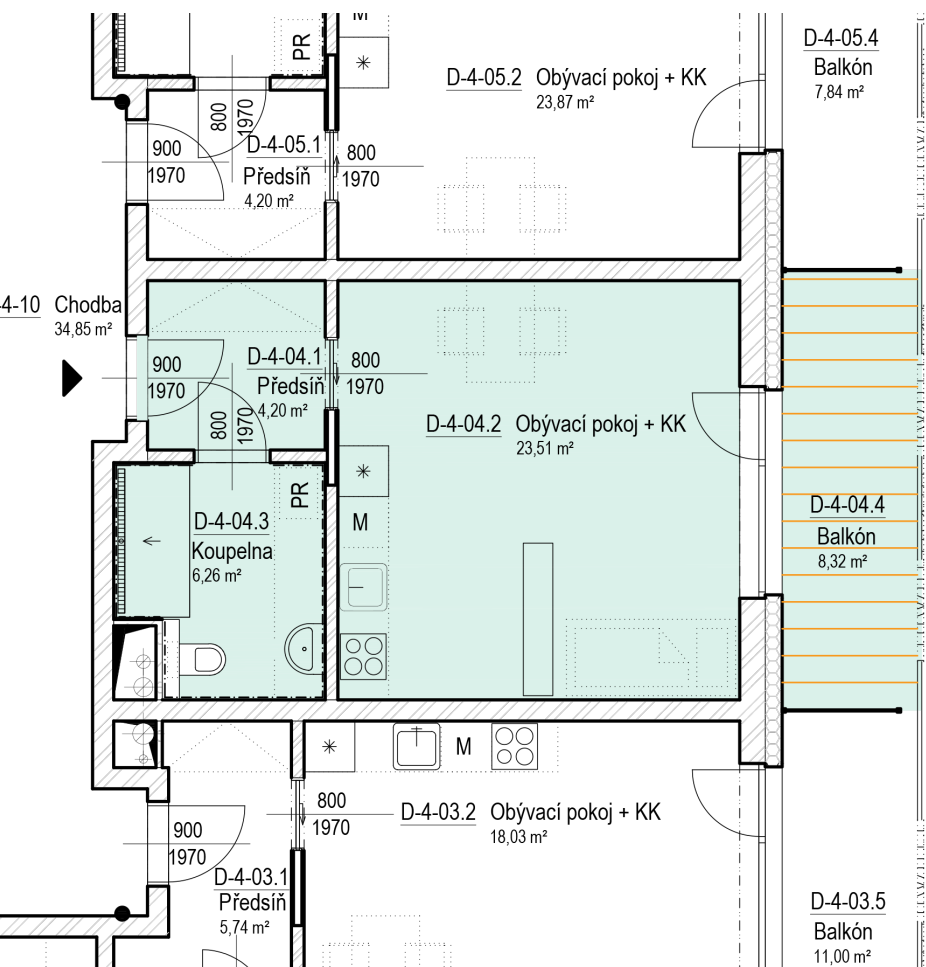

# SENIOR RESORT HLUBOKÁ

BYT 1+KK  
D4-04

PLOCHA  
42,3 m<sup>2</sup>

D-4-03.5  
Balkón  
11,00 m<sup>2</sup>

D-4-04	
D-4-04.1	Předsíň 4,2
D-4-04.2	Obývací pokoj + KK 23,5
D-4-04.3	Koupelna 6,3
D-4-04.4	Balkón 8,3
42,3	