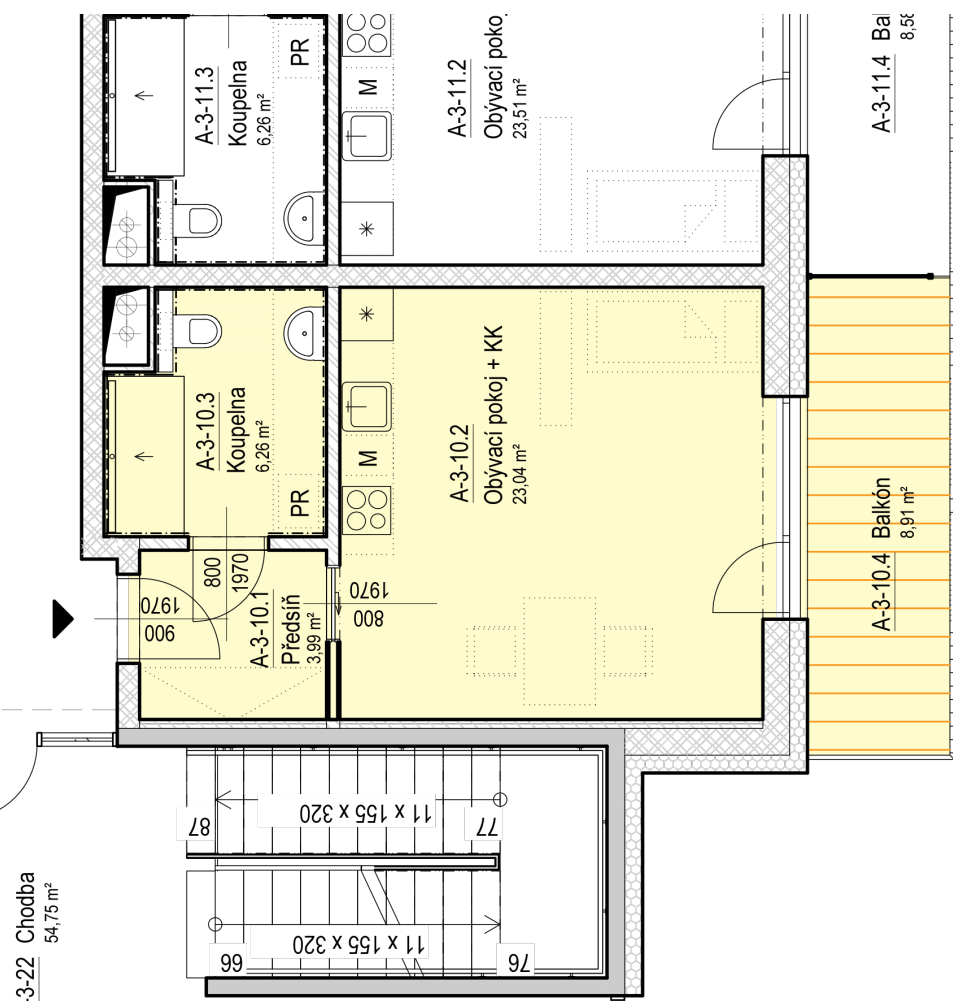

# SENIOR RESORT HLUBOKÁ

BYT 1+KK  
A3-10

PLOCHA  
42,2 m<sup>2</sup>

A-3-10

A-3-10		
A-3-10.1	Předsíň	4,0 m <sup>2</sup>
A-3-10.2	Obývací pokoj + KK	23,0 m <sup>2</sup>
A-3-10.3	Koupelna	6,3 m <sup>2</sup>
A-3-10.4	Balkón	8,9 m <sup>2</sup>
		42,2 m <sup>2</sup>