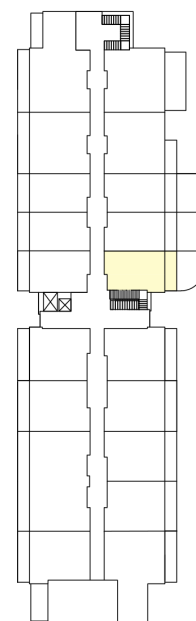

# SENIOR RESORT HLUBOKÁ

BYT 1+KK  
A3-10

PLOCHA  
42,2 m<sup>2</sup>

A-3-10

A-3-10		
A-3-10.1	Předsíň	4,0 m <sup>2</sup>
A-3-10.2	Obývací pokoj + KK	23,0 m <sup>2</sup>
A-3-10.3	Koupelna	6,3 m <sup>2</sup>
A-3-10.4	Balkón	8,9 m <sup>2</sup>
		42,2 m <sup>2</sup>