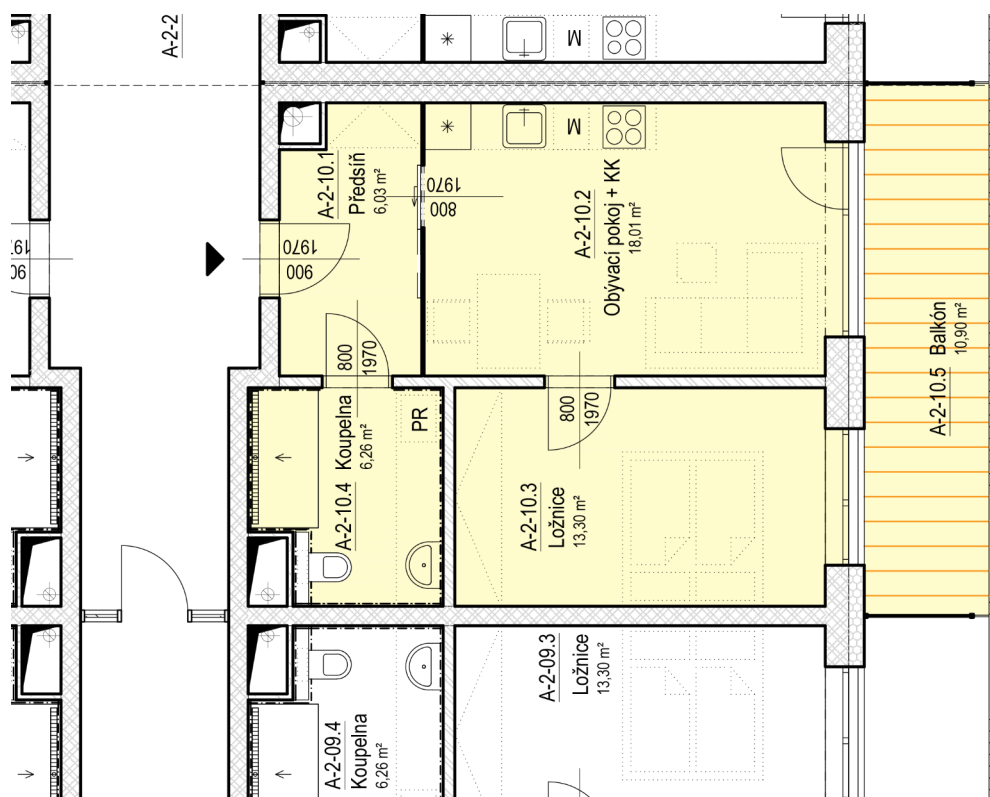

# SENIOR RESORT HLUBOKÁ

BYT 2+KK  
A2-10

PLOCHA  
54,5 m<sup>2</sup>

**A-2-10**

A-2-10		
A-2-10.1	Předsíň	6,0 m <sup>2</sup>
A-2-10.2	Obývací pokoj + KK	18,0 m <sup>2</sup>
A-2-10.3	Ložnice	13,3 m <sup>2</sup>
A-2-10.4	Koupelna	6,3 m <sup>2</sup>
A-2-10.5	Balkón	10,9 m <sup>2</sup>
		54,5 m <sup>2</sup>