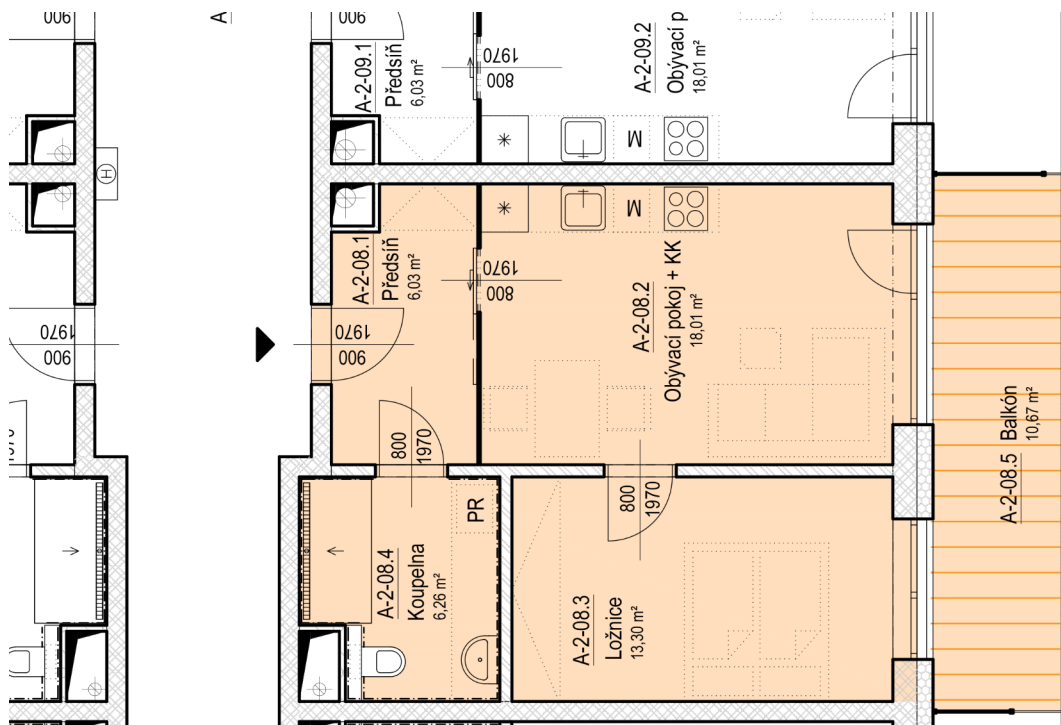

SENIOR RESORT HLUBOKÁ

BYT 2+KK
A2-08

PLOCHA
54,3 m²

A-2-08

A-2-08		
A-2-08.1	Předsíň	6,0 m ²
A-2-08.2	Obyvací pokoj + KK	18,0 m ²
A-2-08.3	Ložnice	13,3 m ²
A-2-08.4	Koupelna	6,3 m ²
A-2-08.5	Balkón	10,7 m ²
		54,3 m ²