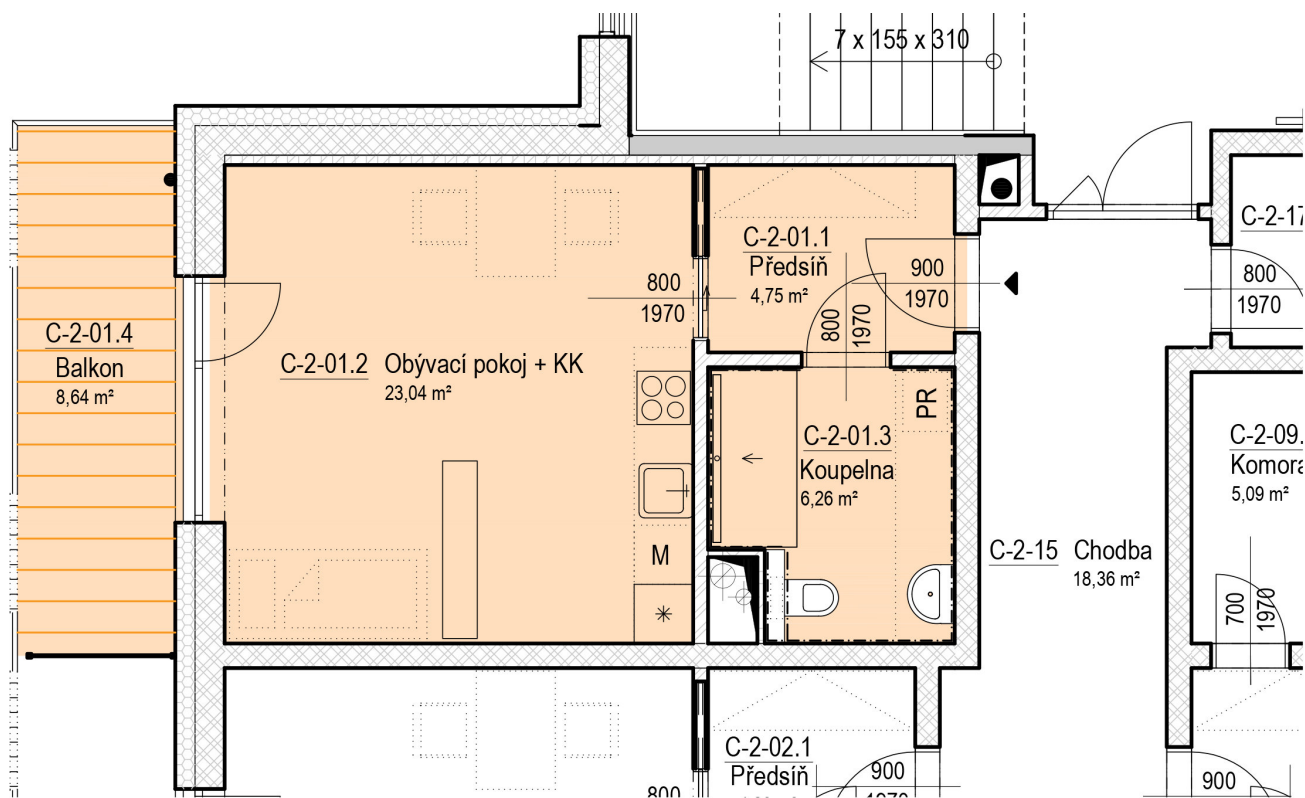

# SENIOR RESORT HLUBOKÁ

BYT 1+KK  
C2-01

PLOCHA  
42,7 m<sup>2</sup>

**C-2-01**

C-2-01		m <sup>2</sup>
C-2-01.1	Předsíň	4,8
C-2-01.2	Obývací pokoj + KK	23,0
C-2-01.3	Koupelna	6,3
C-2-01.4	Balkon	8,6
		42,7