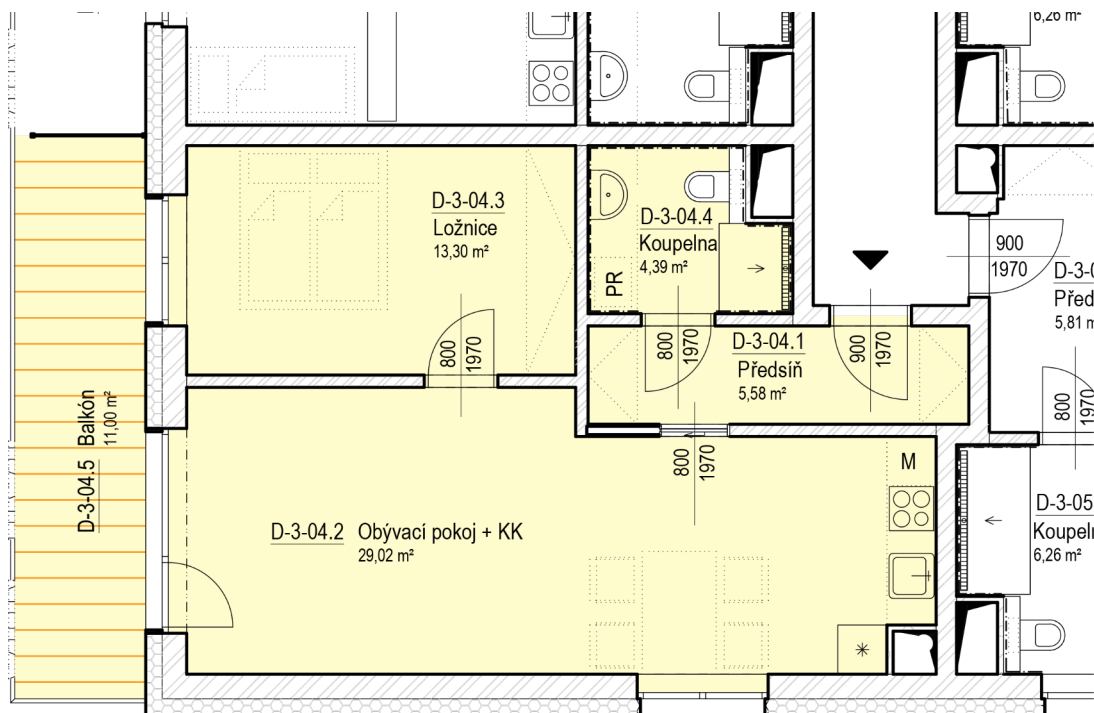

SENIOR RESORT HLUBOKÁ

BYT 2+KK
D3-04

PLOCHA
63,3 m²

D-3-04

D-3-04	m ²
D-3-04.1 Předsiň	5,6
D-3-04.2 Obývací pokoj + KK	29,0
D-3-04.3 Ložnice	13,3
D-3-04.4 Koupelna	4,4
D-3-04.5 Balkón	11,0
	63,3