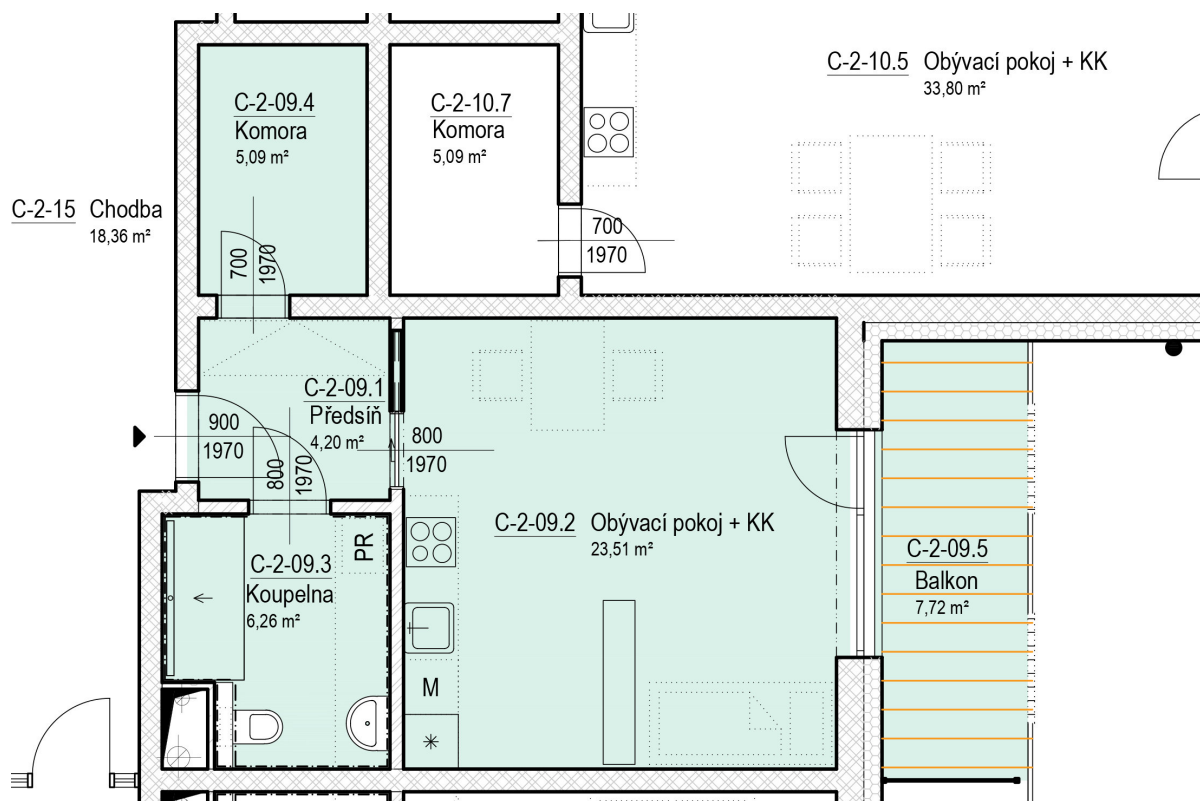

SENIOR RESORT HLUBOKÁ

BYT 1+KK
C2-09

PLOCHA
46,8 m²

C-2-09

| C-2-09 | | |
|----------|--------------------|------|
| C-2-09.1 | Předsíň | 4,2 |
| C-2-09.2 | Obývací pokoj + KK | 23,5 |
| C-2-09.3 | Koupelna | 6,3 |
| C-2-09.4 | Komora | 5,1 |
| C-2-09.5 | Balkon | 7,7 |
| | | 46,8 |