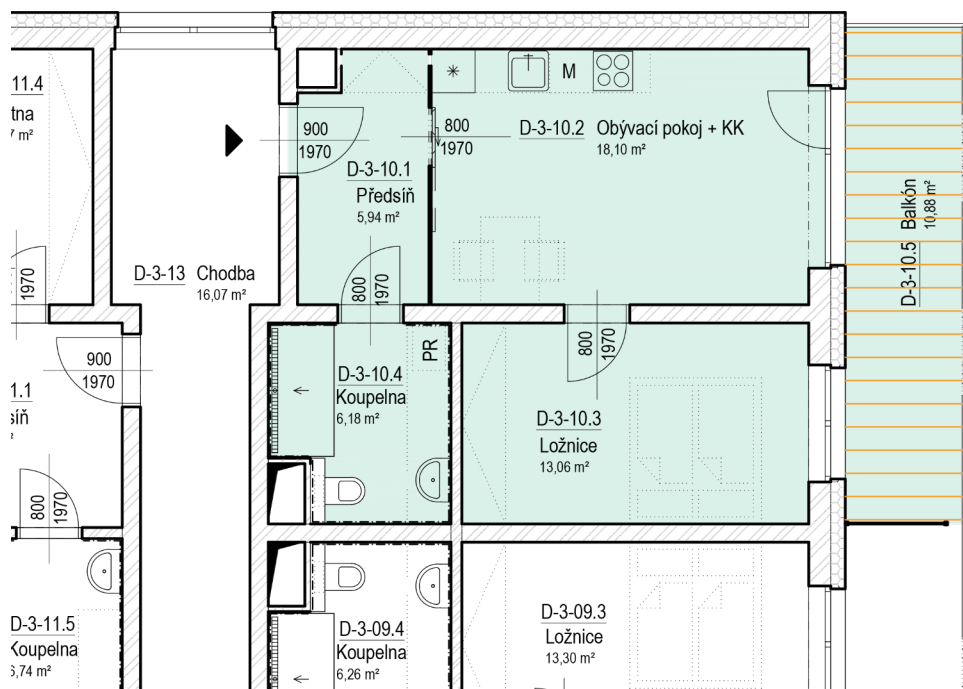

# SENIOR RESORT HLUBOKÁ

BYT 2+KK  
D3-10

PLOCHA  
54,2 m<sup>2</sup>

D-3-10

D-3-10	m <sup>2</sup>
D-3-10.1 Předsiň	5,9
D-3-10.2 Obývací pokoj + KK	18,1
D-3-10.3 Ložnice	13,1
D-3-10.4 Koupelna	6,2
D-3-10.5 Balkón	10,9
	54,2