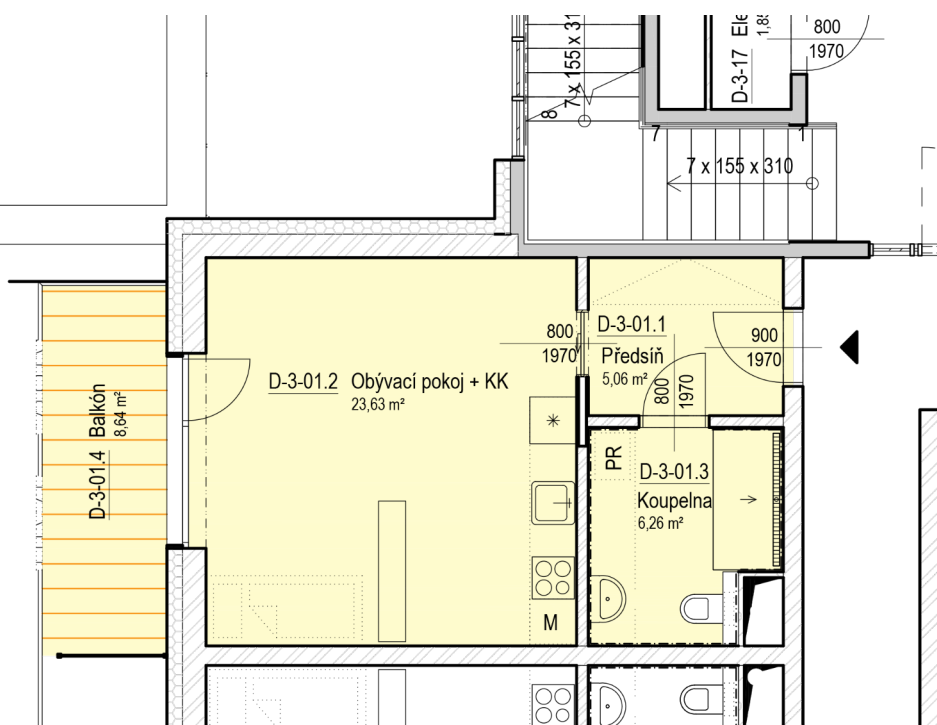

SENIOR RESORT HLUBOKÁ

BYT 1+KK
D3-01

PLOCHA
43,6 m²

D-3-01

D-3-01	m ²
D-3-01.1 Předstíň	5,1
D-3-01.2 Obývací pokoj + KK	23,6
D-3-01.3 Koupelna	6,3
D-3-01.4 Balkón	8,6
	43,6