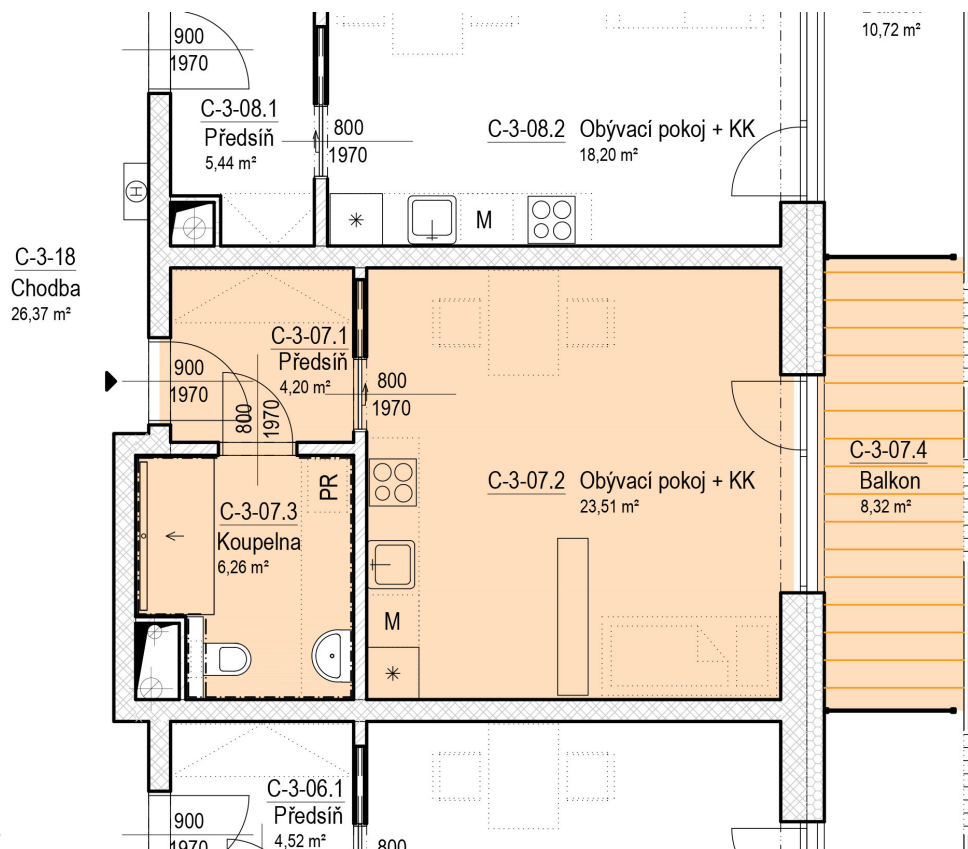

# SENIOR RESORT HLUBOKÁ

BYT 1+KK  
C3-07

PLOCHA  
42,3 m<sup>2</sup>

**C-3-07**

C-3-07		m <sup>2</sup>
C-3-07.1	Předsíň	4,2
C-3-07.2	Obývací pokoj + KK	23,5
C-3-07.3	Koupelna	6,3
C-3-07.4	Balkon	8,3
		42,3