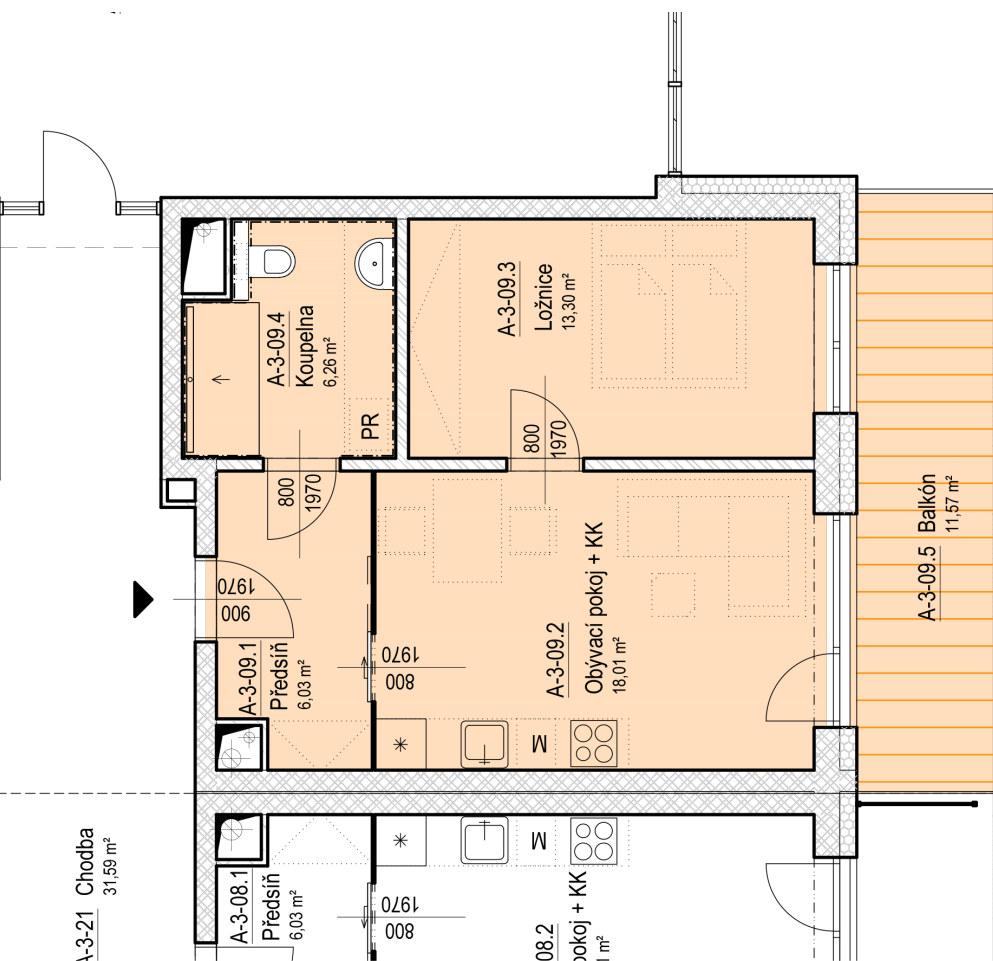

SENIOR RESORT HLUBOKÁ

BYT 2+KK
A3-09

PLOCHA
55,2 m²

A-3-09

A-3-09		
A-3-09.1	Předsíň	6,0 m ²
A-3-09.2	Obývací pokoj + KK	18,0 m ²
A-3-09.3	Ložnice	13,3 m ²
A-3-09.4	Koupelna	6,3 m ²
A-3-09.5	Balkón	11,6 m ²
		55,2 m ²