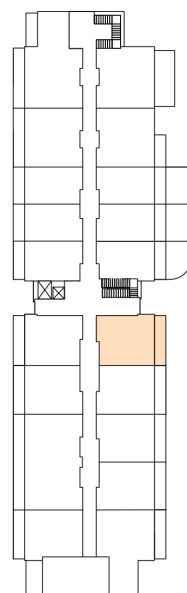

SENIOR RESORT HLUBOKÁ

BYT 2+KK
A3-09

PLOCHA
55,2 m²

A-3-09

A-3-09		
A-3-09.1	Předsíň	6,0 m ²
A-3-09.2	Obývací pokoj + KK	18,0 m ²
A-3-09.3	Ložnice	13,3 m ²
A-3-09.4	Koupelna	6,3 m ²
A-3-09.5	Balkón	11,6 m ²
		55,2 m ²