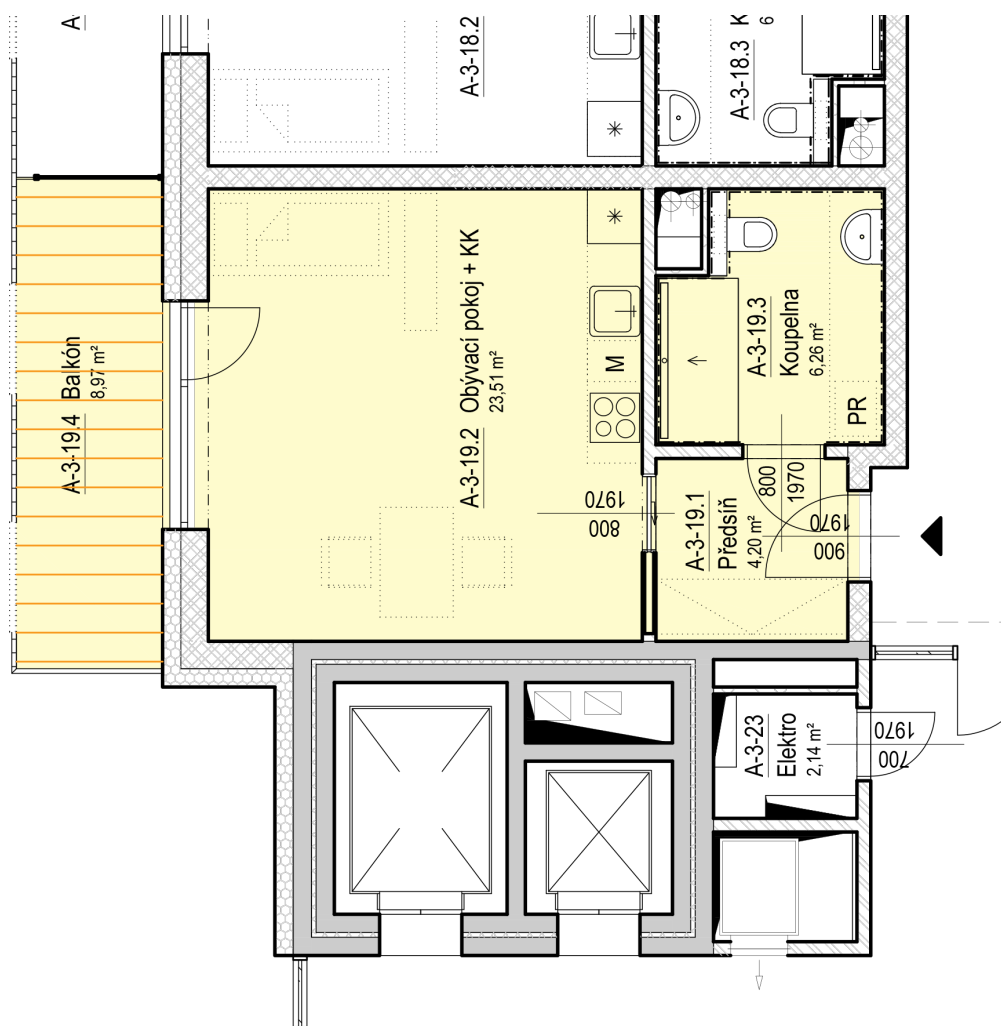

SENIOR RESORT HLUBOKÁ

BYT 1+KK
A3-19

PLOCHA
42,9 m²

A-3-19

A-3-19		
A-3-19.1	Předsíň	4,2 m ²
A-3-19.2	Obývací pokoj + KK	23,5 m ²
A-3-19.3	Koupelna	6,3 m ²
A-3-19.4	Balkón	9,0 m ²
		42,9 m ²