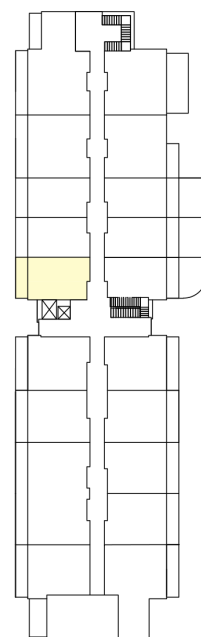

SENIOR RESORT HLUBOKÁ

BYT 1+KK
A3-19

PLOCHA
42,9 m²

A-3-19

A-3-19		
A-3-19.1	Předsíň	4,2 m ²
A-3-19.2	Obývací pokoj + KK	23,5 m ²
A-3-19.3	Koupelna	6,3 m ²
A-3-19.4	Balkón	9,0 m ²
		42,9 m ²