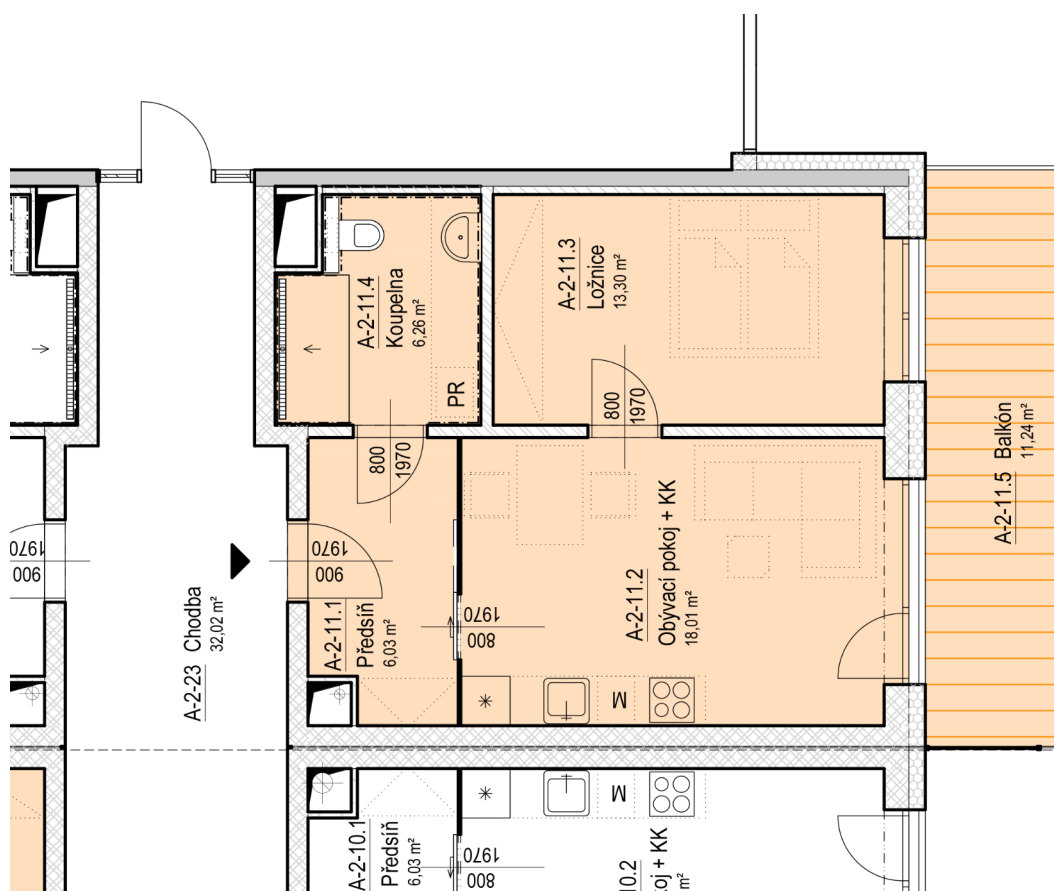

SENIOR RESORT HLUBOKÁ

BYT 2+KK
A2-11

PLOCHA
54,8 m²

A-2-11

A-2-11		
A-2-11.1	Předsíň	6,0 m ²
A-2-11.2	Obývací pokoj + KK	18,0 m ²
A-2-11.3	Ložnice	13,3 m ²
A-2-11.4	Koupelna	6,3 m ²
A-2-11.5	Balkón	11,2 m ²
		54,8 m ²