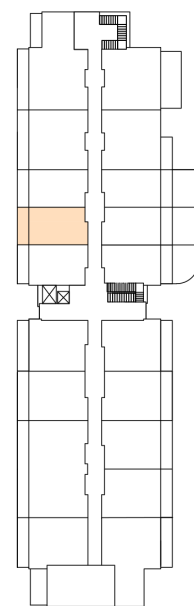

# SENIOR RESORT HLUBOKÁ

BYT 1+KK  
A3-18

PLOCHA  
42,6 m<sup>2</sup>

**A-3-18**

A-3-18	
A-3-18.1	Předsíň 4,2 m <sup>2</sup>
A-3-18.2	Obývací pokoj + KK 23,5 m <sup>2</sup>
A-3-18.3	Koupelna 6,3 m <sup>2</sup>
A-3-18.4	Balkón 8,6 m <sup>2</sup>
42,6 m <sup>2</sup>	