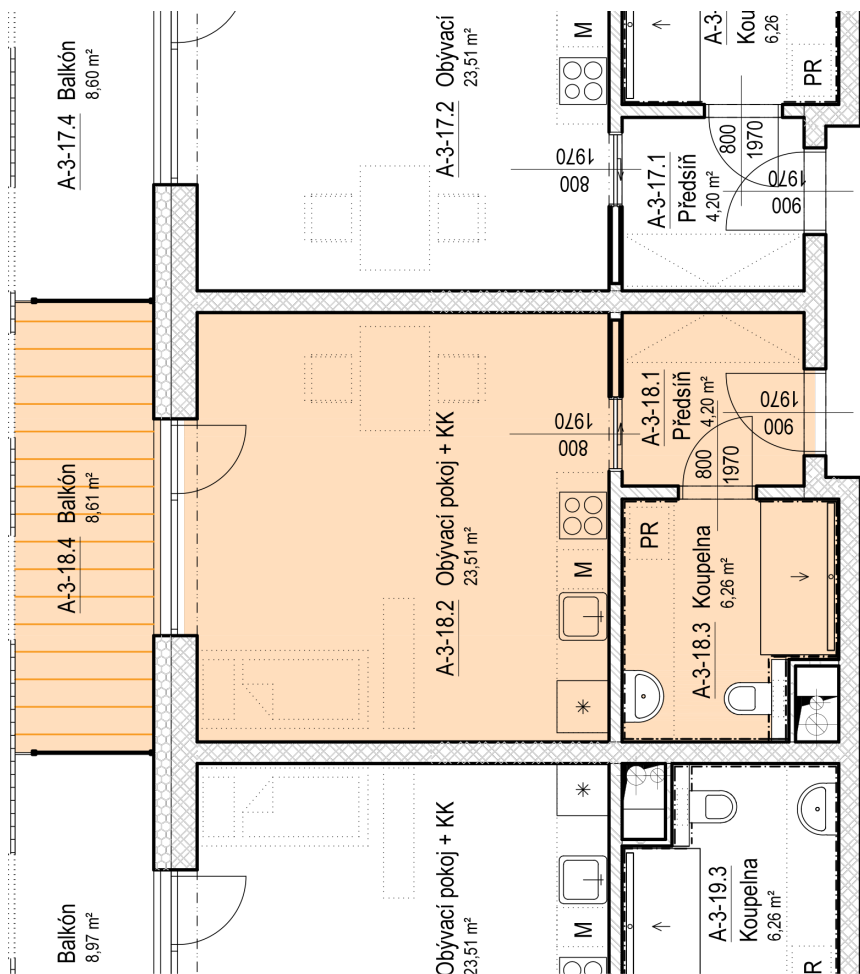

# SENIOR RESORT HLUBOKÁ

BYT 1+KK  
A3-18

PLOCHA  
42,6 m<sup>2</sup>

**A-3-18**

A-3-18	
A-3-18.1	Předsíň 4,2 m <sup>2</sup>
A-3-18.2	Obývací pokoj + KK 23,5 m <sup>2</sup>
A-3-18.3	Koupelna 6,3 m <sup>2</sup>
A-3-18.4	Balkón 8,6 m <sup>2</sup>
42,6 m <sup>2</sup>	