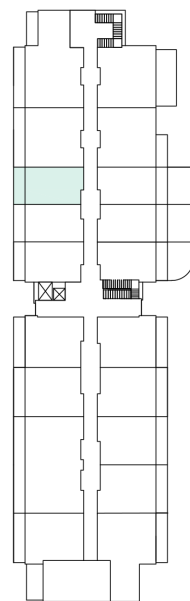

SENIOR RESORT HLUBOKÁ

BYT 1+KK
A3-17

PLOCHA
42,6 m²

A-3-24 Chodba:
67,69 m²

A-3-17

A-3-17		
A-3-17.1	Předsíň	4,2 m ²
A-3-17.2	Obývací pokoj + KK	23,5 m ²
A-3-17.3	Koupelna	6,3 m ²
A-3-17.4	Balkón	8,6 m ²
		42,6 m ²