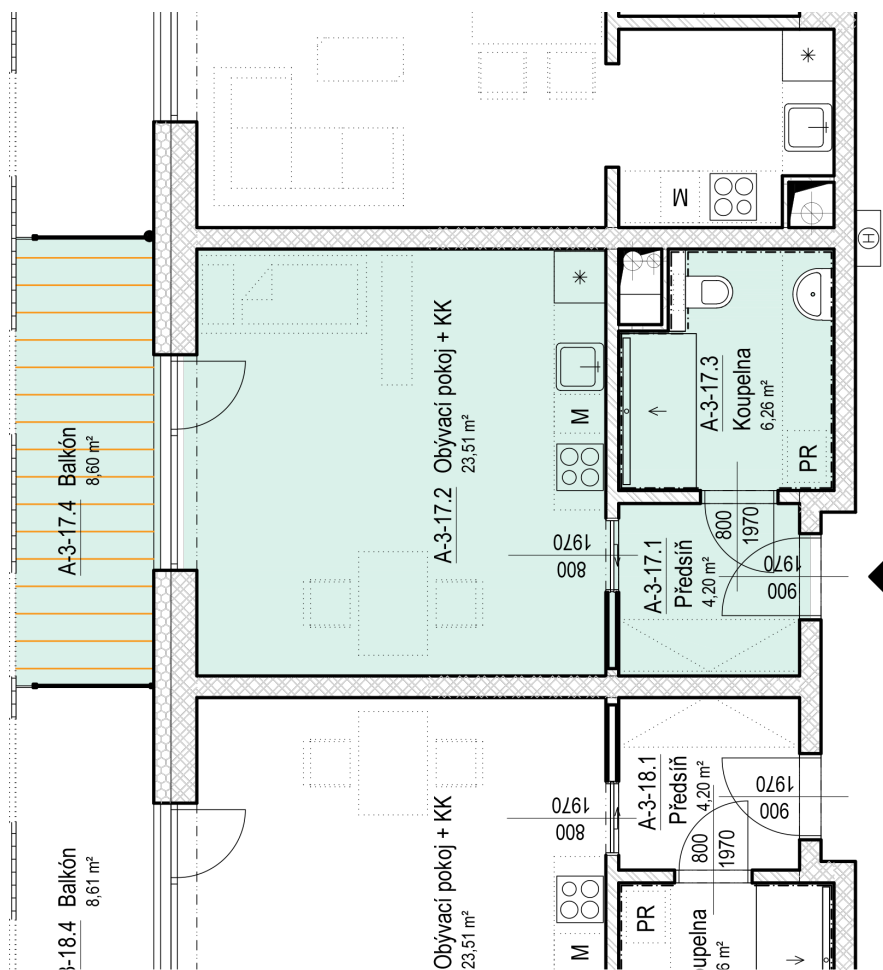

SENIOR RESORT HLUBOKÁ

BYT 1+KK
A3-17

PLOCHA
42,6 m²

A-3-24 Chodba:
67,69 m²

A-3-17

A-3-17		
A-3-17.1	Předsíň	4,2 m ²
A-3-17.2	Obývací pokoj + KK	23,5 m ²
A-3-17.3	Koupelna	6,3 m ²
A-3-17.4	Balkón	8,6 m ²
		42,6 m ²