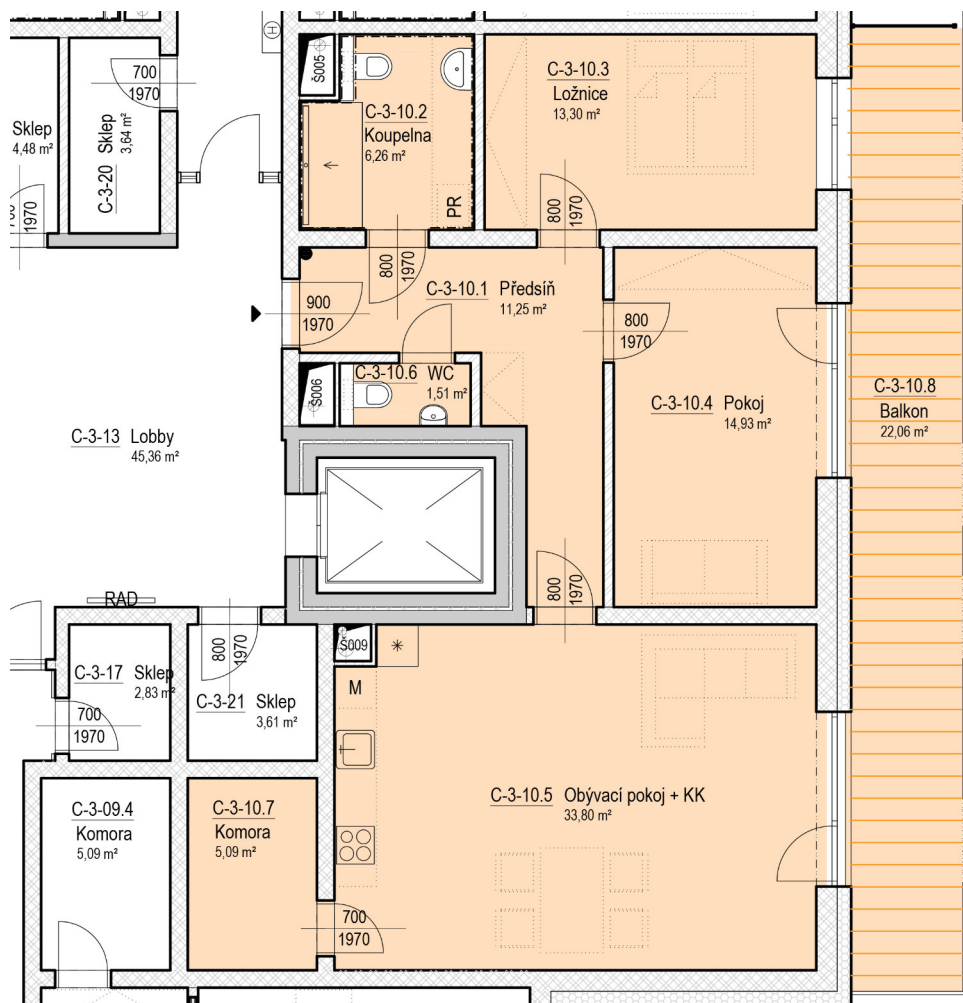

SENIOR RESORT HLUBOKÁ

BYT 3+KK
C3-10

PLOCHA
108,2 m²

C-3-10	m ²
C-3-10.1 Předsíň	11,3
C-3-10.2 Koupelna	6,3
C-3-10.3 Ložnice	13,3
C-3-10.4 Pokoj	14,9
C-3-10.5 Obývací pokoj + KK	33,8
C-3-10.6 WC	1,5
C-3-10.7 Komora	5,1
C-3-10.8 Balkon	22,1
	108,2