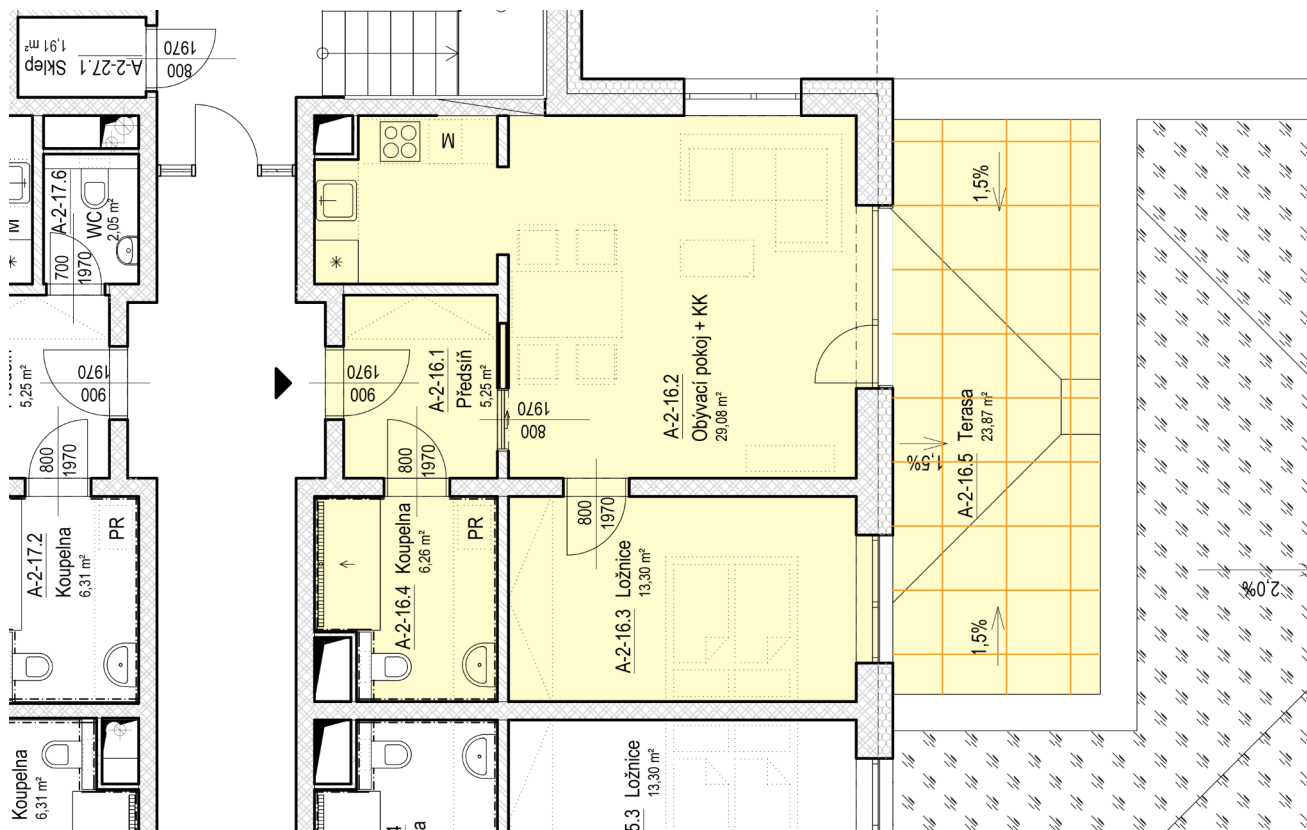

SENIOR RESORT HLUBOKÁ

BYT 2+KK
A2-16

PLOCHA
77,8 m²

A-2-16		
A-2-16.1	Předsíň	5,2 m ²
A-2-16.2	Obývací pokoj + KK	29,1 m ²
A-2-16.3	Ložnice	13,3 m ²
A-2-16.4	Koupelna	6,3 m ²
A-2-16.5	Terasa	23,9 m ²
		77,8 m ²