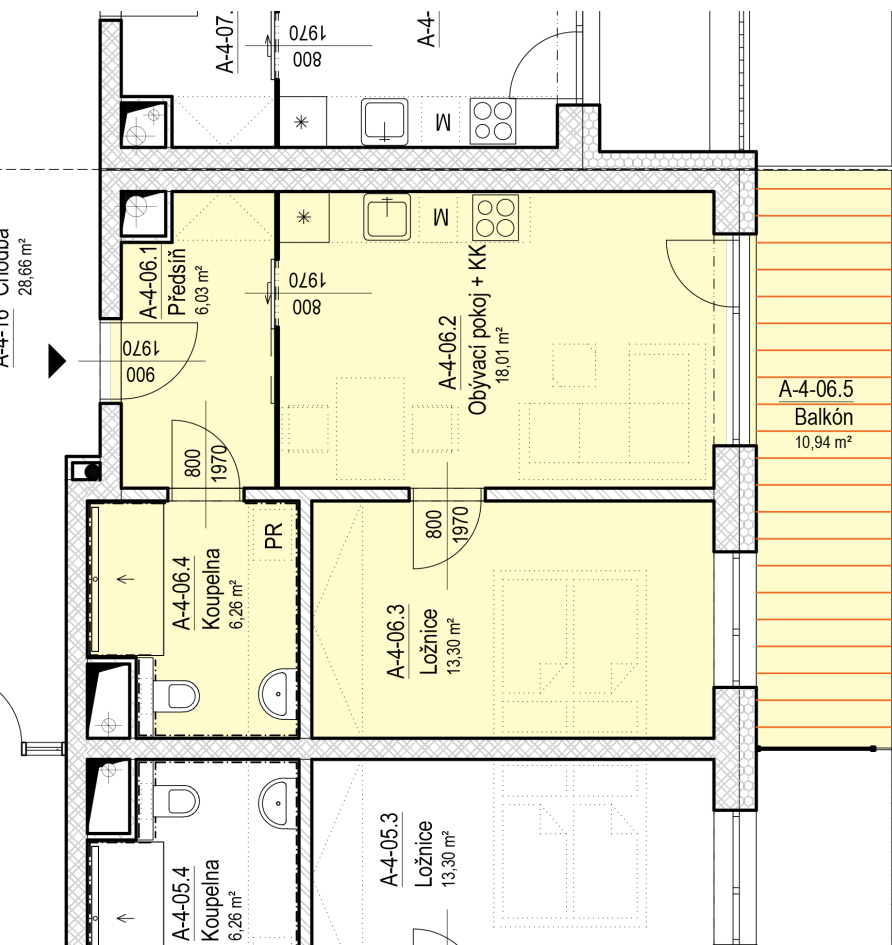

# SENIOR RESORT HLUBOKÁ

BYT 2+KK  
A4-06

PLOCHA  
54,5 m<sup>2</sup>

**A-4-06**

A-4-06		
A-4-06.1	Předsíň	6,0 m <sup>2</sup>
A-4-06.2	Obývací pokoj + KK	18,0 m <sup>2</sup>
A-4-06.3	Ložnice	13,3 m <sup>2</sup>
A-4-06.4	Koupelna	6,3 m <sup>2</sup>
A-4-06.5	Balkón	10,9 m <sup>2</sup>
		54,5 m <sup>2</sup>