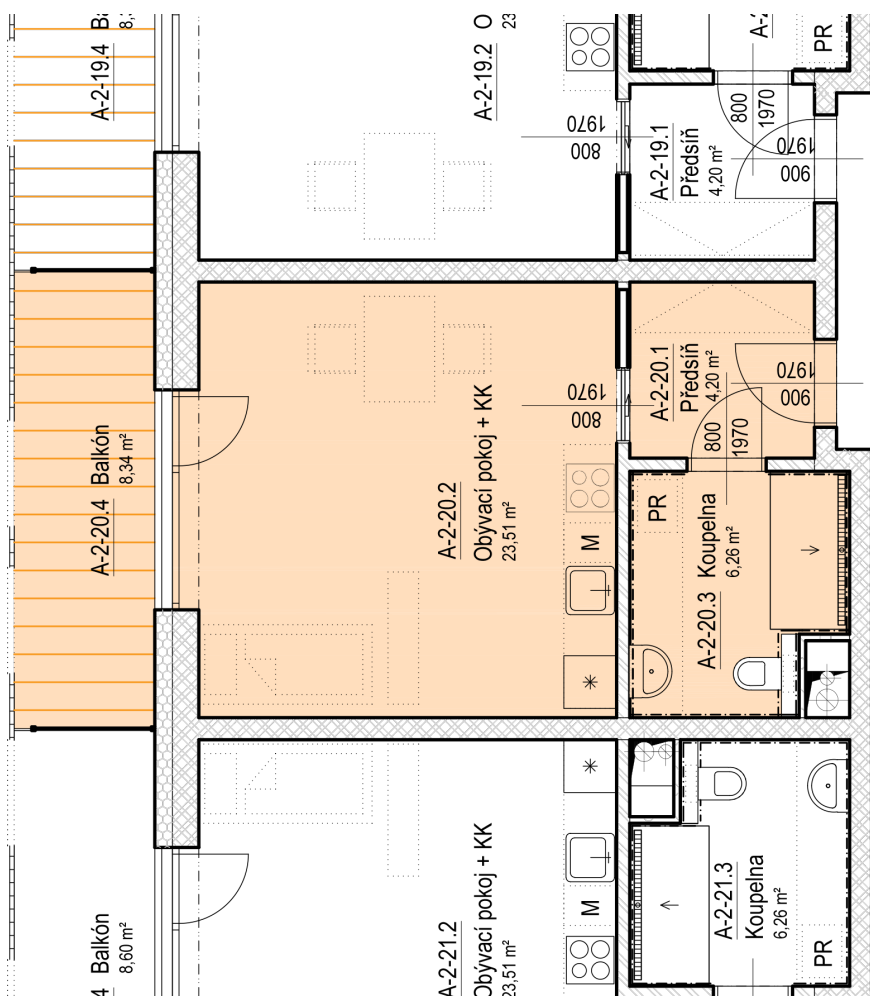

SENIOR RESORT HLUBOKÁ

BYT 1+KK
A2-20

PLOCHA
42,3 m²

A-2-20		
A-2-20.1	Předsíň	4,2 m ²
A-2-20.2	Obývací pokoj + KK	23,5 m ²
A-2-20.3	Koupelna	6,3 m ²
A-2-20.4	Balkón	8,3 m ²
		42,3 m ²

A-2-20