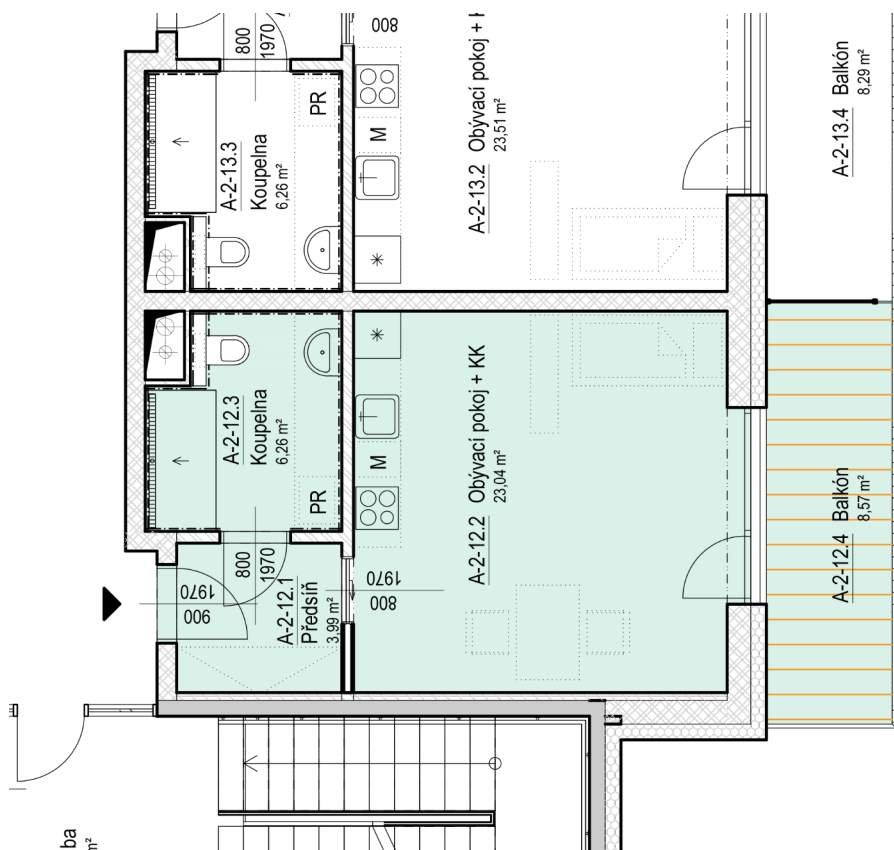

SENIOR RESORT HLUBOKÁ

BYT 1+KK
A2-12

PLOCHA
41,9 m²

A-2-12		
A-2-12.1	Předsíň	4,0 m ²
A-2-12.2	Obyvací pokoj + KK	23,0 m ²
A-2-12.3	Koupelna	6,3 m ²
A-2-12.4	Balkón	8,6 m ²
		41,9 m ²