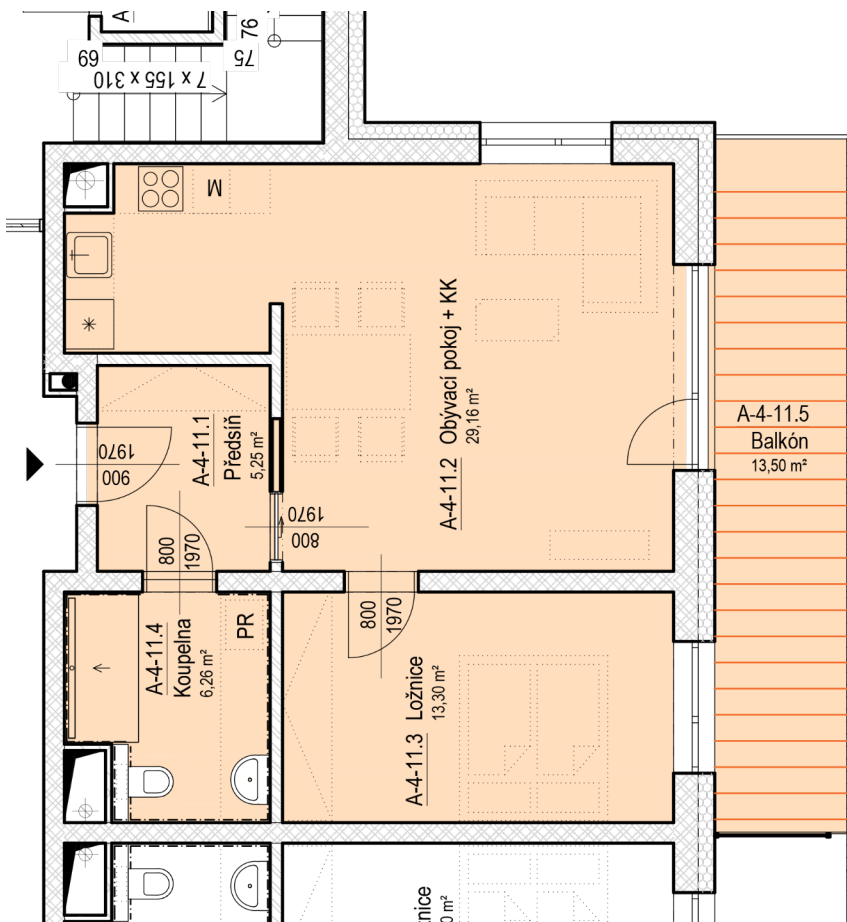

SENIOR RESORT HLUBOKÁ

BYT 2+KK

A4-11

PLOCHA

67,5 m²

A-4-11

A-4-11		
A-4-11.1	Předsíň	5,2 m ²
A-4-11.2	Obývací pokoj + KK	29,2 m ²
A-4-11.3	Ložnice	13,3 m ²
A-4-11.4	Koupelna	6,3 m ²
A-4-11.5	Balkón	13,5 m ²
		67,5 m ²