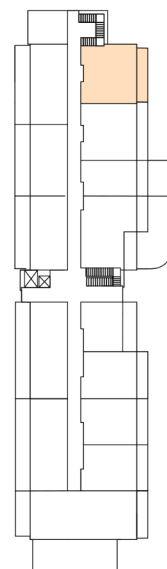

SENIOR RESORT HLUBOKÁ

BYT 2+KK

A4-11

PLOCHA

67,5 m²

A-4-11

A-4-11		
A-4-11.1	Předsíň	5,2 m ²
A-4-11.2	Obývací pokoj + KK	29,2 m ²
A-4-11.3	Ložnice	13,3 m ²
A-4-11.4	Koupelna	6,3 m ²
A-4-11.5	Balkón	13,5 m ²
		67,5 m ²