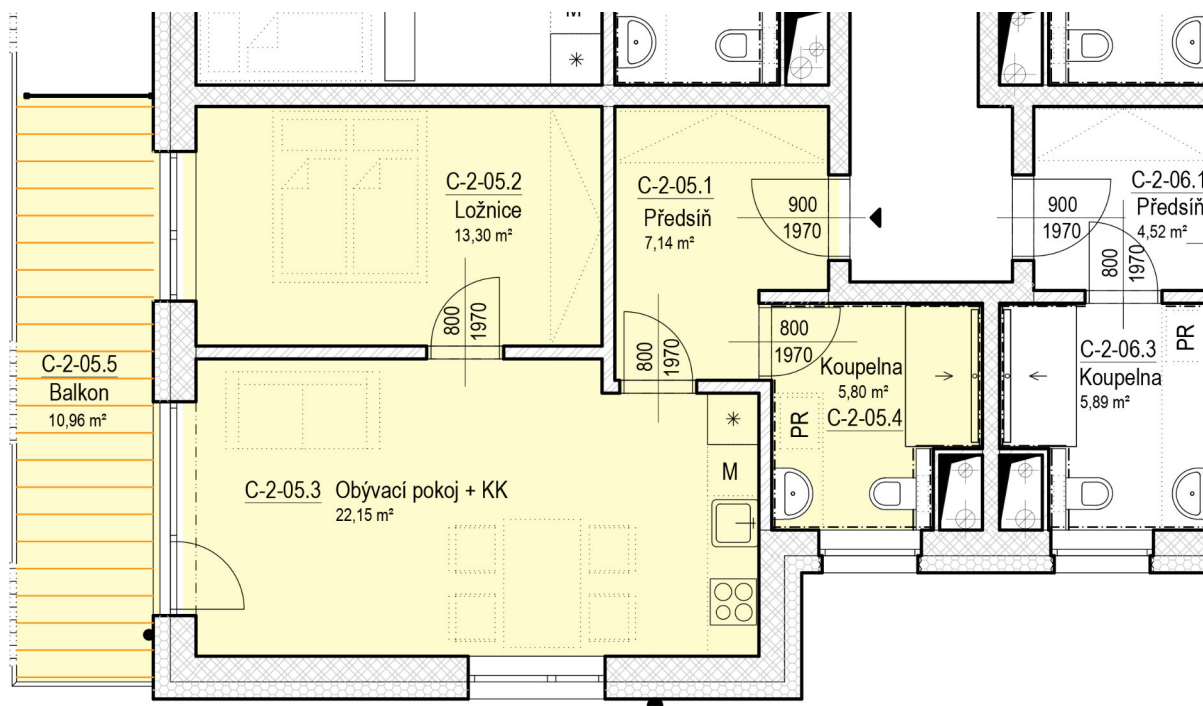

SENIOR RESORT HLUBOKÁ

BYT 2+KK
C2-05

PLOCHA
59,3 m²

C-2-05

C-2-05	m ²
C-2-05.1 Předsíň	7,1
C-2-05.2 Ložnice	13,3
C-2-05.3 Obývací pokoj + KK	22,1
C-2-05.4 Koupelna	5,8
C-2-05.5 Balkon	11,0
	59,3