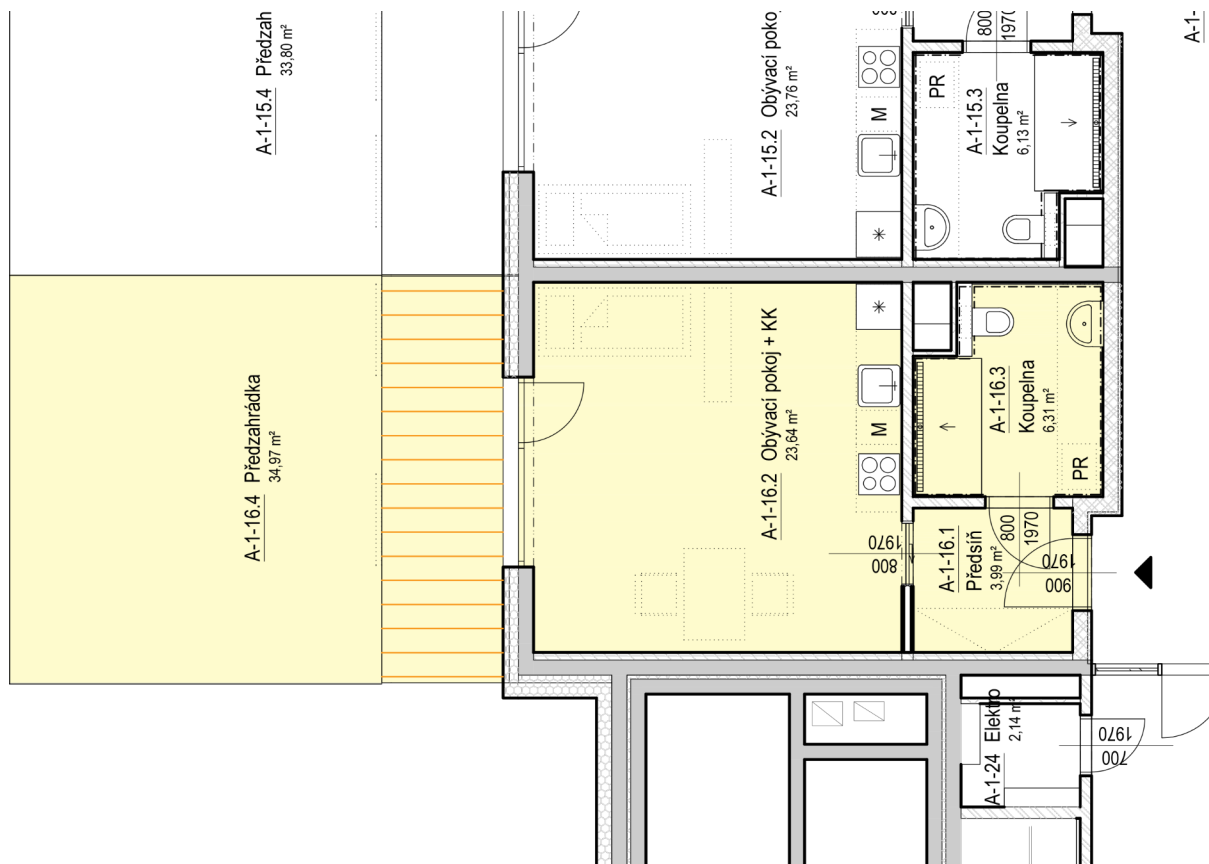

SENIOR RESORT HLUBOKÁ

BYT 1+KK
A1-16

PLOCHA
68,9 m²

A-1-16

| A-1-16 | | |
|----------|--------------------|---------------------|
| A-1-16.1 | Předsíň | 4,0 m ² |
| A-1-16.2 | Obývací pokoj + KK | 23,6 m ² |
| A-1-16.3 | Koupelna | 6,3 m ² |
| A-1-16.4 | Předzahrádka | 35,0 m ² |
| | | 68,9 m ² |