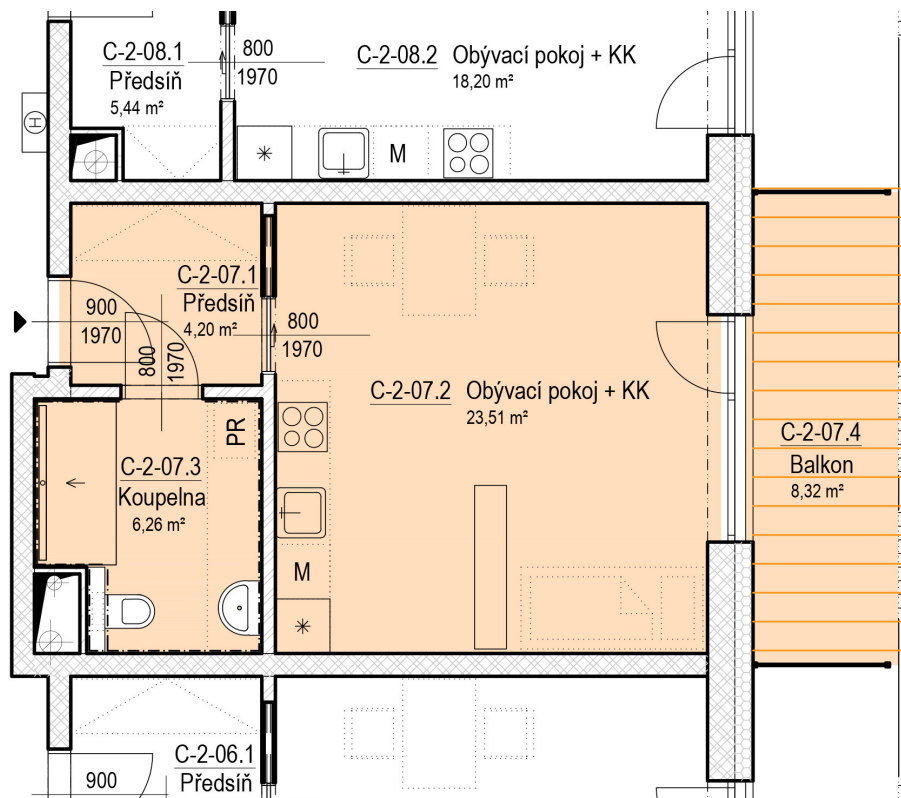

# SENIOR RESORT HLUBOKÁ

BYT 1+KK  
C2-07

PLOCHA  
42,3 m<sup>2</sup>

C-2-18  
Chodba  
26,37 m<sup>2</sup>

**C-2-07**

C-2-07		
C-2-07.1	Předsíň	4,2
C-2-07.2	Obývací pokoj + KK	23,5
C-2-07.3	Koupelna	6,3
C-2-07.4	Balkon	8,3
		42,3