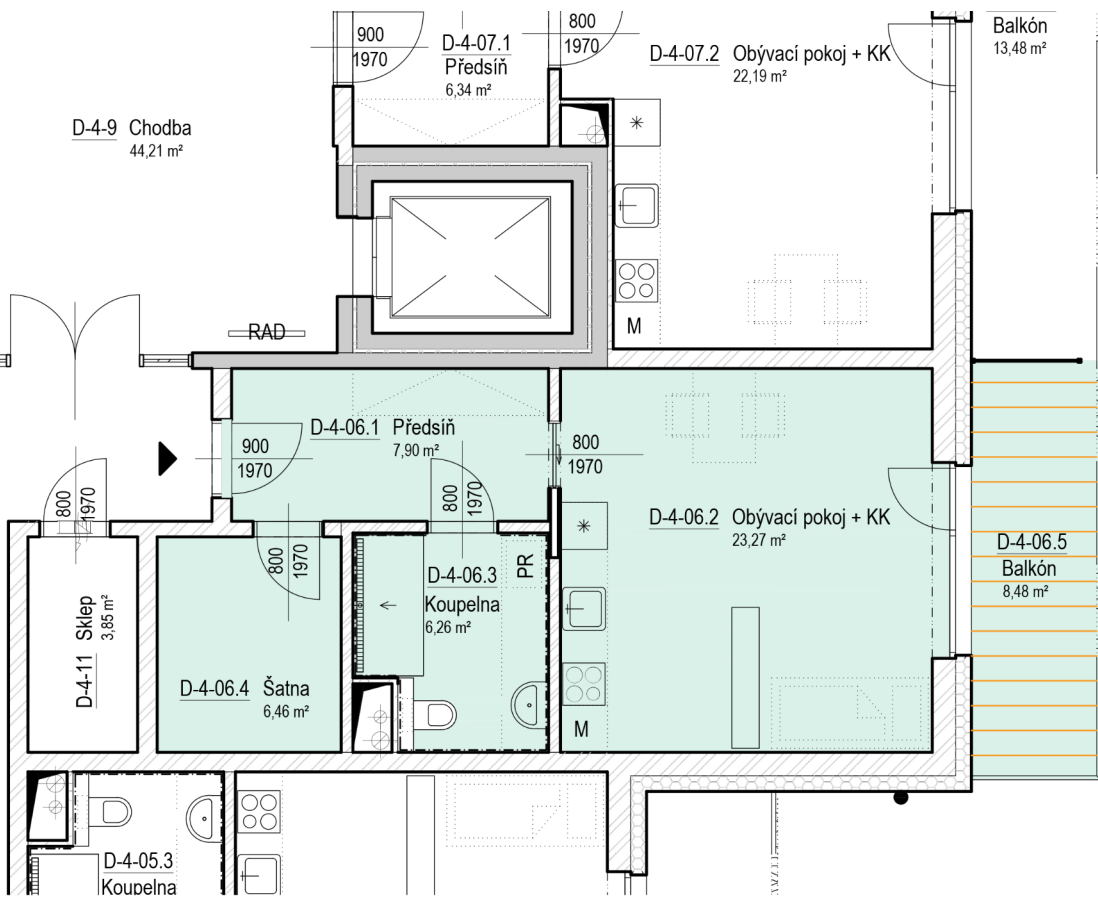

SENIOR RESORT HLUBOKÁ

BYT 1+KK
D4-06

PLOCHA
52,4 m²

D-4-06	m ²
D-4-06.1 Předsíň	7,9
D-4-06.2 Obývací pokoj + KK	23,3
D-4-06.3 Koupelna	6,3
D-4-06.4 Šatna	6,5
D-4-06.5 Balkón	8,5
	52,4