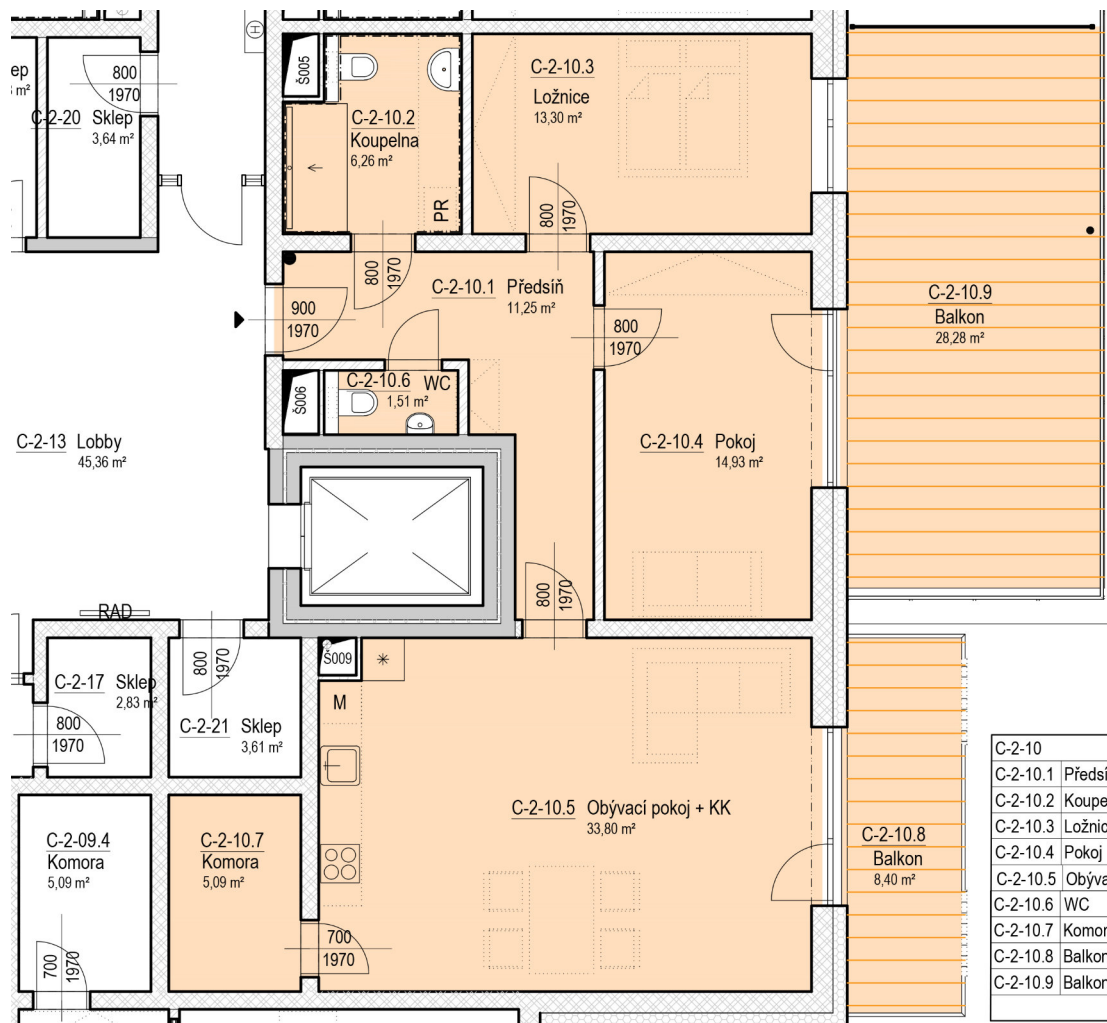

SENIOR RESORT HLUBOKÁ

BYT 3+KK
C2-10

PLOCHA
122,8 m²

C-2-10	m ²
C-2-10.1 Předsíň	11,3
C-2-10.2 Koupelna	6,3
C-2-10.3 Ložnice	13,3
C-2-10.4 Pokoj	14,9
C-2-10.5 Obývací pokoj + KK	33,8
C-2-10.6 WC	1,5
C-2-10.7 Komora	5,1
C-2-10.8 Balkon	8,4
C-2-10.9 Balkon	28,3
	122,8