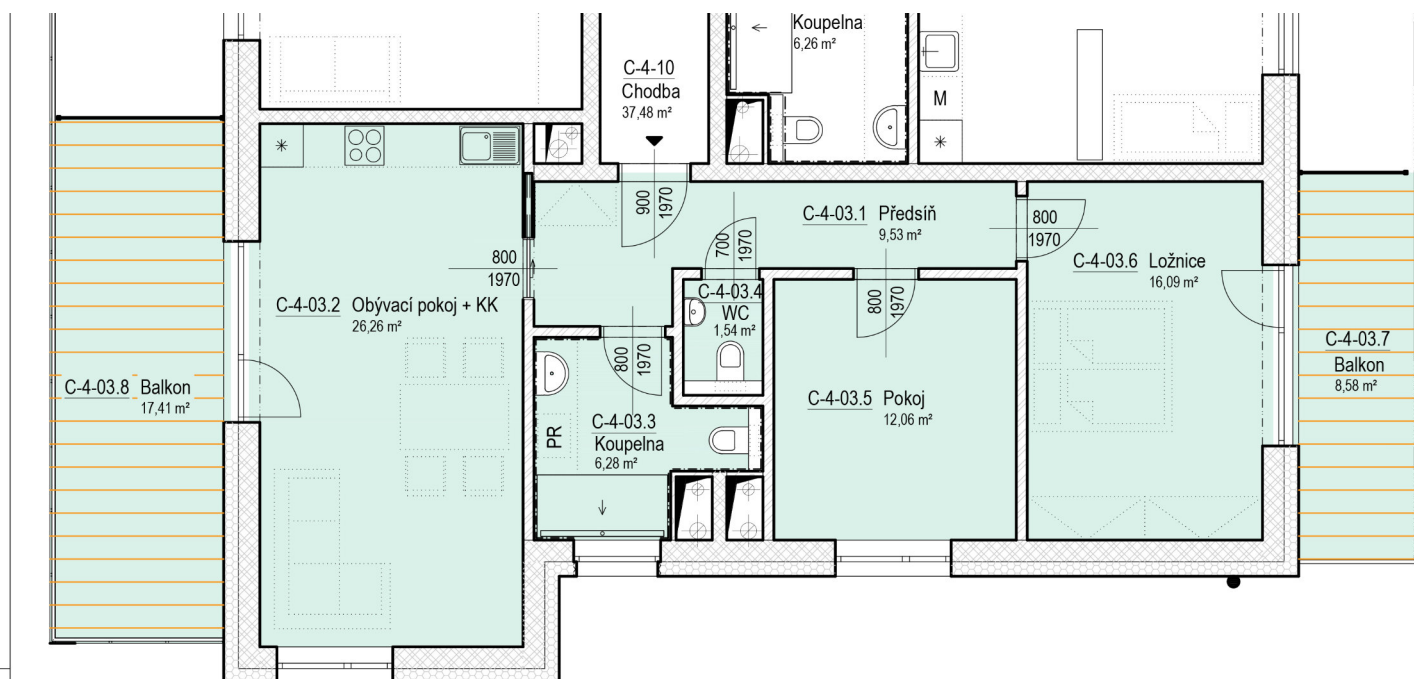

SENIOR RESORT HLUBOKÁ

BYT 3+KK
C4-03

PLOCHA
97,8 m²

C-4-03	m ²
C-4-03.1 Předstíň	9,5
C-4-03.2 Obývací pokoj + KK	26,3
C-4-03.3 Koupelna	6,3
C-4-03.4 WC	1,5
C-4-03.5 Pokoj	12,1
C-4-03.6 Ložnice	16,1
C-4-03.7 Balkon	8,6
C-4-03.8 Balkon	17,4
	97,8