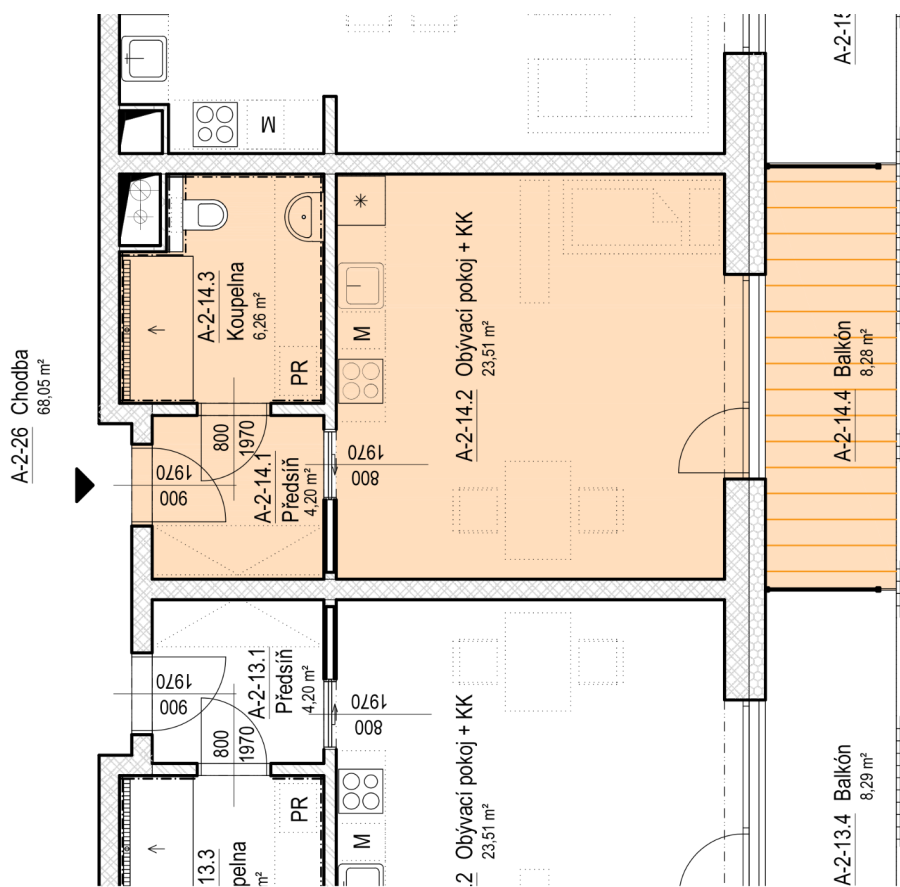

SENIOR RESORT HLUBOKÁ

BYT 1+KK
A2-14

PLOCHA
42,3 m²

A-2-14

A-2-14	
A-2-14.1	Předsíň 4,2 m ²
A-2-14.2	Obývací pokoj + KK 23,5 m ²
A-2-14.3	Koupelna 6,3 m ²
A-2-14.4	Balkón 8,3 m ²
42,3 m ²	