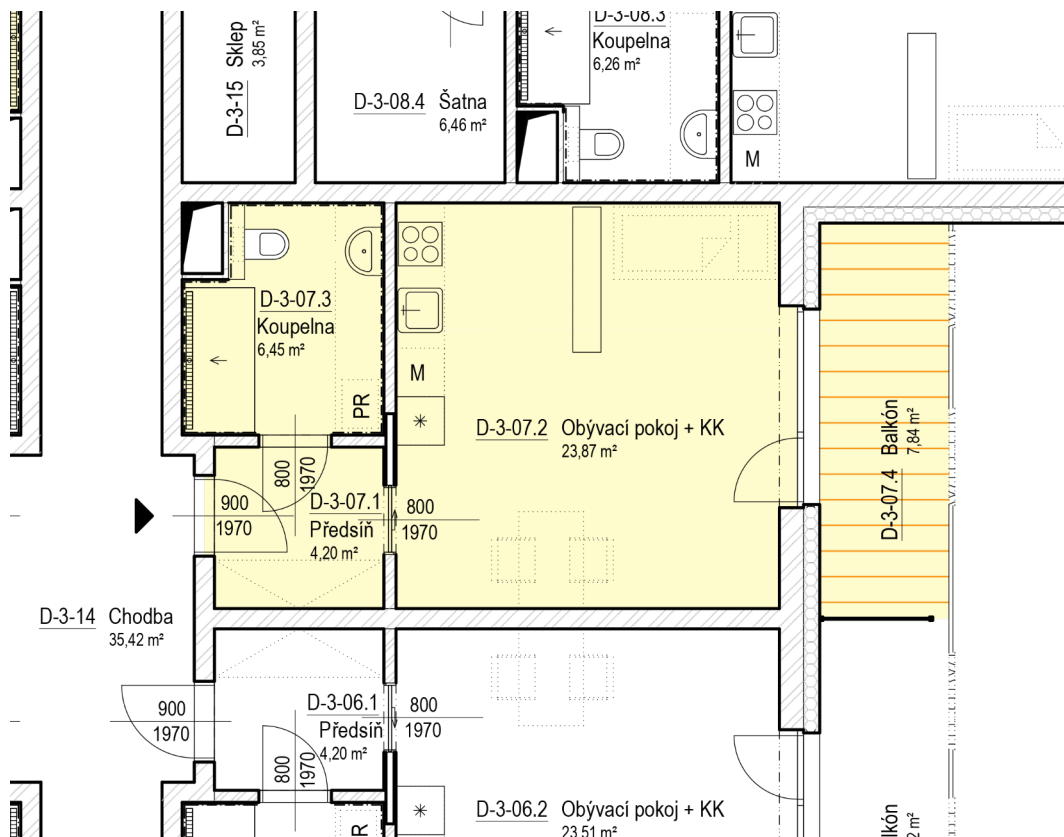

SENIOR RESORT HLUBOKÁ

BYT 1+KK
D3-07

PLOCHA
42,4 m²

D-3-07

D-3-07		m ²
D-3-07.1	Předsíň	4,2
D-3-07.2	Obývací pokoj + KK	23,9
D-3-07.3	Koupelna	6,5
D-3-07.4	Balkón	7,8
		42,4