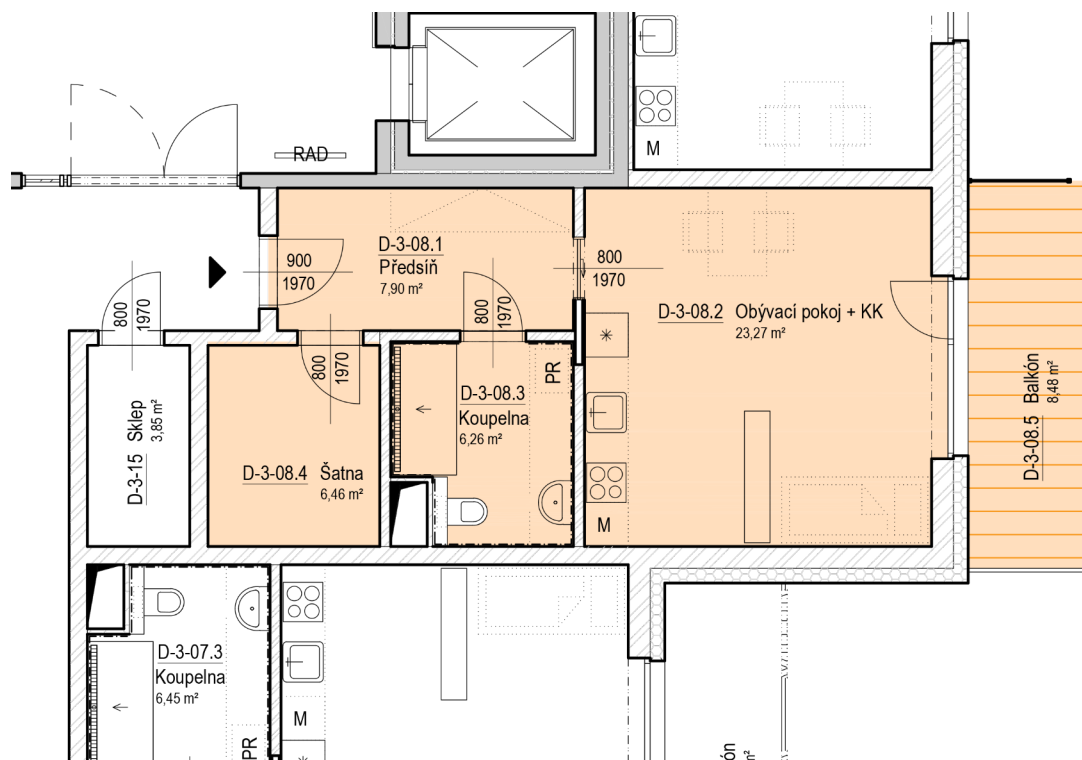

SENIOR RESORT HLUBOKÁ

BYT 1+KK
D3-08

PLOCHA
52,4 m²

D-3-08

D-3-08	m ²
D-3-08.1 Předsíň	7,9
D-3-08.2 Obývací pokoj + KK	23,3
D-3-08.3 Koupelna	6,3
D-3-08.4 Šatna	6,5
D-3-08.5 Balkón	8,5
	52,4