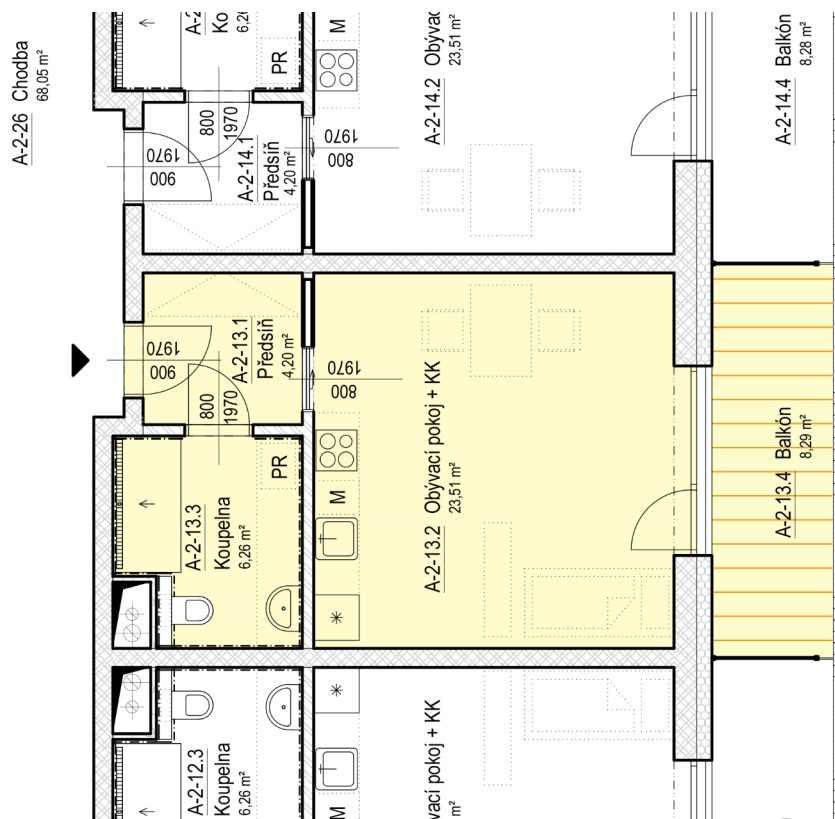

# SENIOR RESORT HLUBOKÁ

BYT 1+KK  
A2-13

PLOCHA  
42,3 m<sup>2</sup>

A-2-13

A-2-13		
A-2-13.1	Předsíň	4,2 m <sup>2</sup>
A-2-13.2	Obývací pokoj + KK	23,5 m <sup>2</sup>
A-2-13.3	Koupelna	6,3 m <sup>2</sup>
A-2-13.4	Balkón	8,3 m <sup>2</sup>
		42,3 m <sup>2</sup>