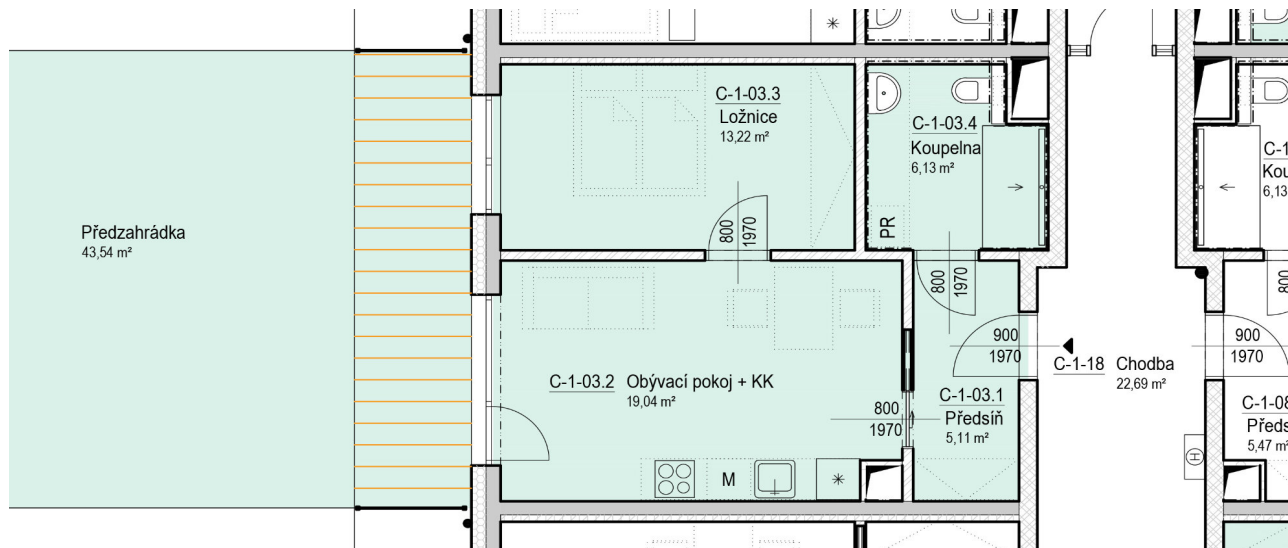

SENIOR RESORT HLUBOKÁ

BYT 2+KK
C-1-03

PLOCHA
87 m²

C-1-03

| C-1-03 | | m ² |
|----------|--------------------|----------------|
| C-1-03.1 | Předsíň | 5,1 |
| C-1-03.2 | Obývací pokoj + KK | 19,0 |
| C-1-03.3 | Ložnice | 13,2 |
| C-1-03.4 | Koupelna | 6,1 |
| C-1-03.5 | Předzahrádka | 43,5 |
| | CELKEM | 87,0 |