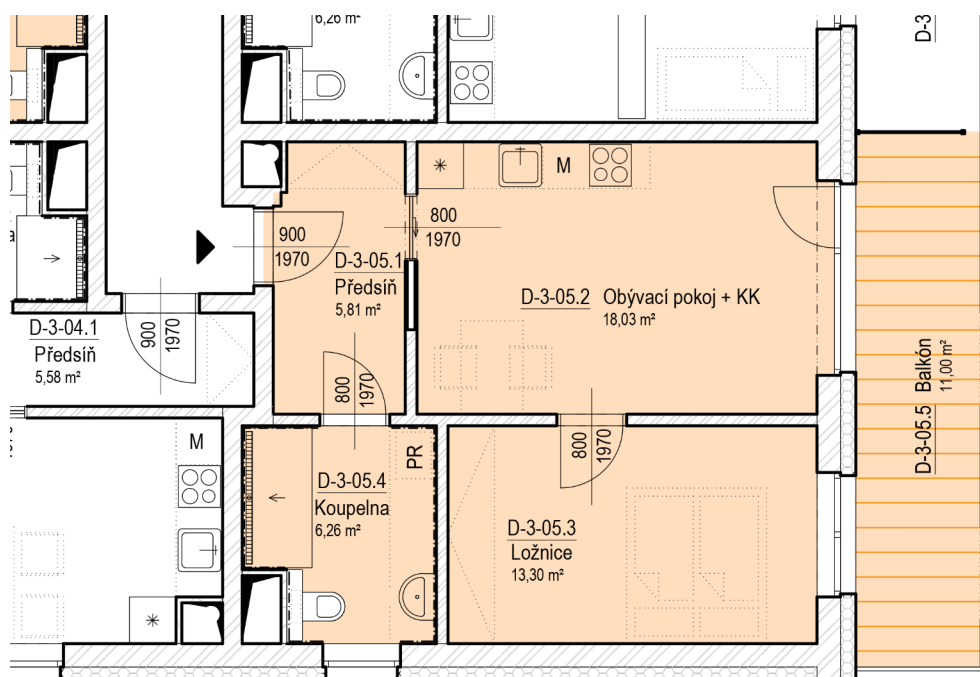

# SENIOR RESORT HLUBOKÁ

BYT 2+KK  
D3-05

PLOCHA  
54,4 m<sup>2</sup>

D-3-05

D-3-05		m <sup>2</sup>
D-3-05.1	Předsíň	5,8
D-3-05.2	Obývací pokoj + KK	18,0
D-3-05.3	Ložnice	13,3
D-3-05.4	Koupelna	6,3
D-3-05.5	Balkón	11,0
		54,4