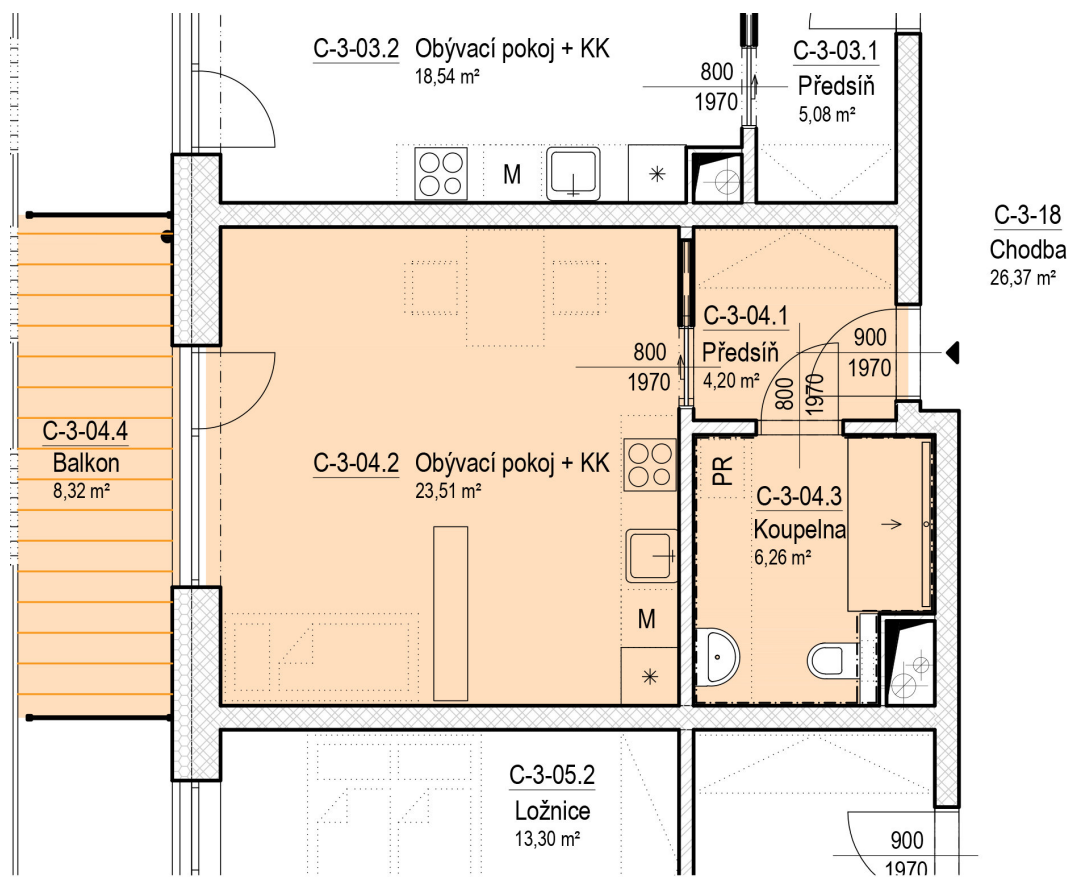

SENIOR RESORT HLUBOKÁ

BYT 1+KK
C3-04

PLOCHA
42,3 m²

C-3-04

C-3-04	m ²
C-3-04.1 Předsíň	4,2
C-3-04.2 Obývací pokoj + KK	23,5
C-3-04.3 Koupelna	6,3
C-3-04.4 Balkon	8,3
	42,3