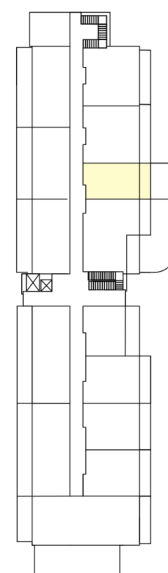

SENIOR RESORT HLUBOKÁ

BYT 1+KK
A4-09

PLOCHA
42,3 m²

A-4-09

A-4-09		
A-4-09.1	Předsíň	4,2 m ²
A-4-09.2	Obývací pokoj + KK	23,5 m ²
A-4-09.3	Koupelna	6,3 m ²
A-4-09.4	Balkón	8,3 m ²
		42,3 m ²