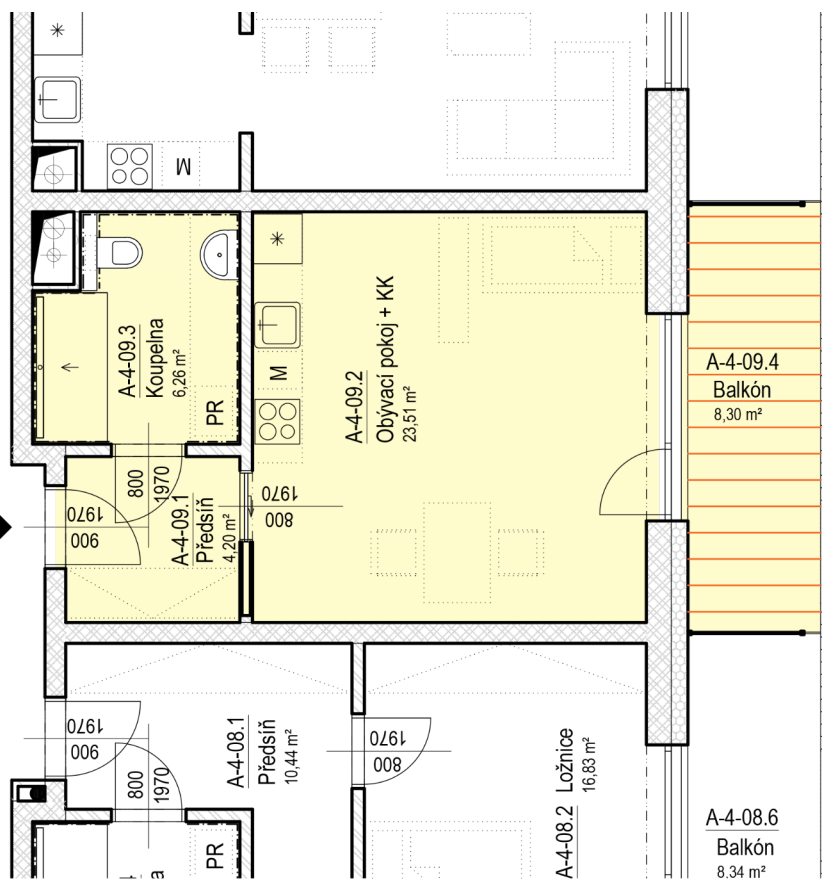

SENIOR RESORT HLUBOKÁ

BYT 1+KK
A4-09

PLOCHA
42,3 m²

A-4-09

A-4-09		
A-4-09.1	Předsíň	4,2 m ²
A-4-09.2	Obývací pokoj + KK	23,5 m ²
A-4-09.3	Koupelna	6,3 m ²
A-4-09.4	Balkón	8,3 m ²
		42,3 m ²