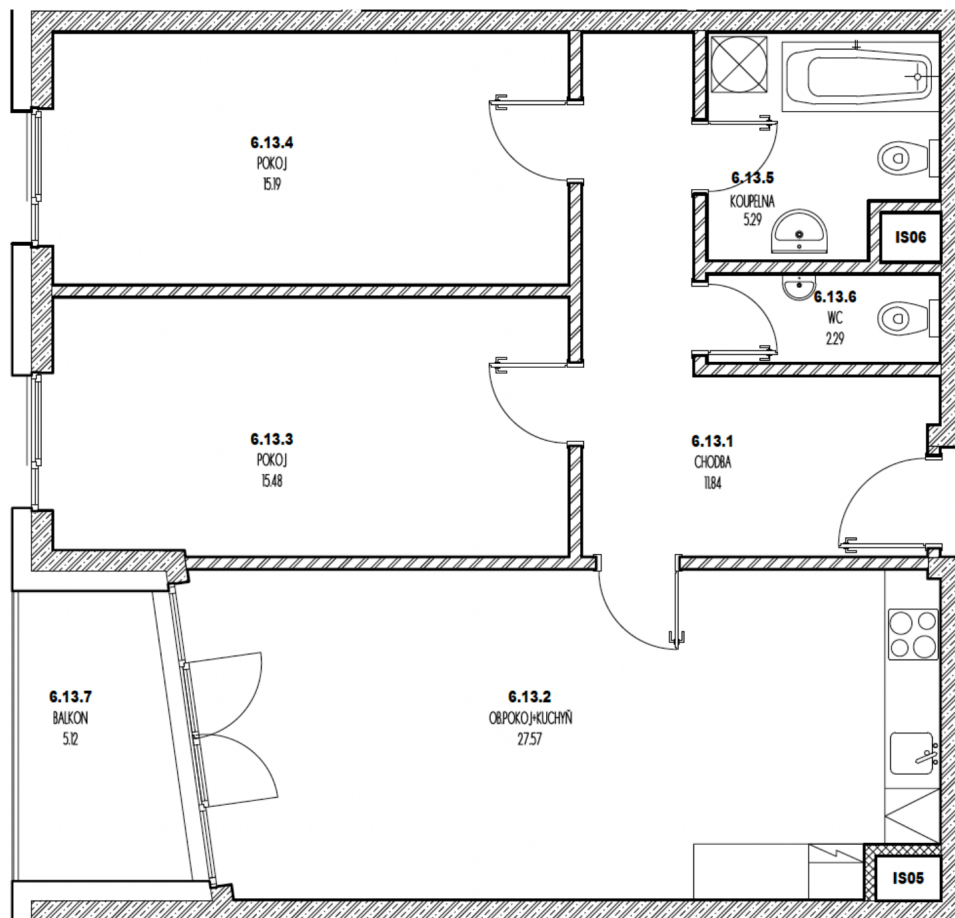

BYT 613

Kategorie bytu: 3kk

Plocha bytu: 83,7 m²

Plocha bytu dle nařízení vlády 366/2013 Sb.

Účel místnosti

Účel místnosti	Plocha
Chodba	11,84 m ²
Obývací pokoj + kuchyně	27,57 m ²
Pokoj	15,48 m ²
Pokoj	15,19 m ²
Koupelna	5,29 m ²
WC	2,29 m ²
Balkon	5,12 m ²

Umístění na patře 6. NP

Poznámka

Vyobrazené zařízení bytu (nábytek, kuchyňská linka) nejsou součástí dodávky. Rozsah je specifikován ve standardu bytu. Investor si vyhrazuje právo na drobné úpravy bez souhlasu klienta.