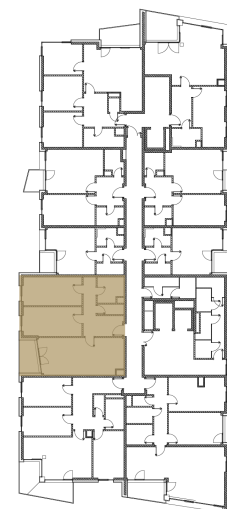

BYT 613

Kategorie bytu: 3kk

Plocha bytu: 83,7 m²

Plocha bytu dle nařízení vlády 366/2013 Sb.

Účel místnosti

Účel místnosti	Plocha
Chodba	11,84 m ²
Obývací pokoj + kuchyně	27,57 m ²
Pokoj	15,48 m ²
Pokoj	15,19 m ²
Koupelna	5,29 m ²
WC	2,29 m ²
Balkon	5,12 m ²

Umístění na patře 6. NP

Poznámka

Vyobrazené zařízení bytu (nábytek, kuchyňská linka) nejsou součástí dodávky. Rozsah je specifikován ve standardu bytu. Investor si vyhrazuje právo na drobné úpravy bez souhlasu klienta.