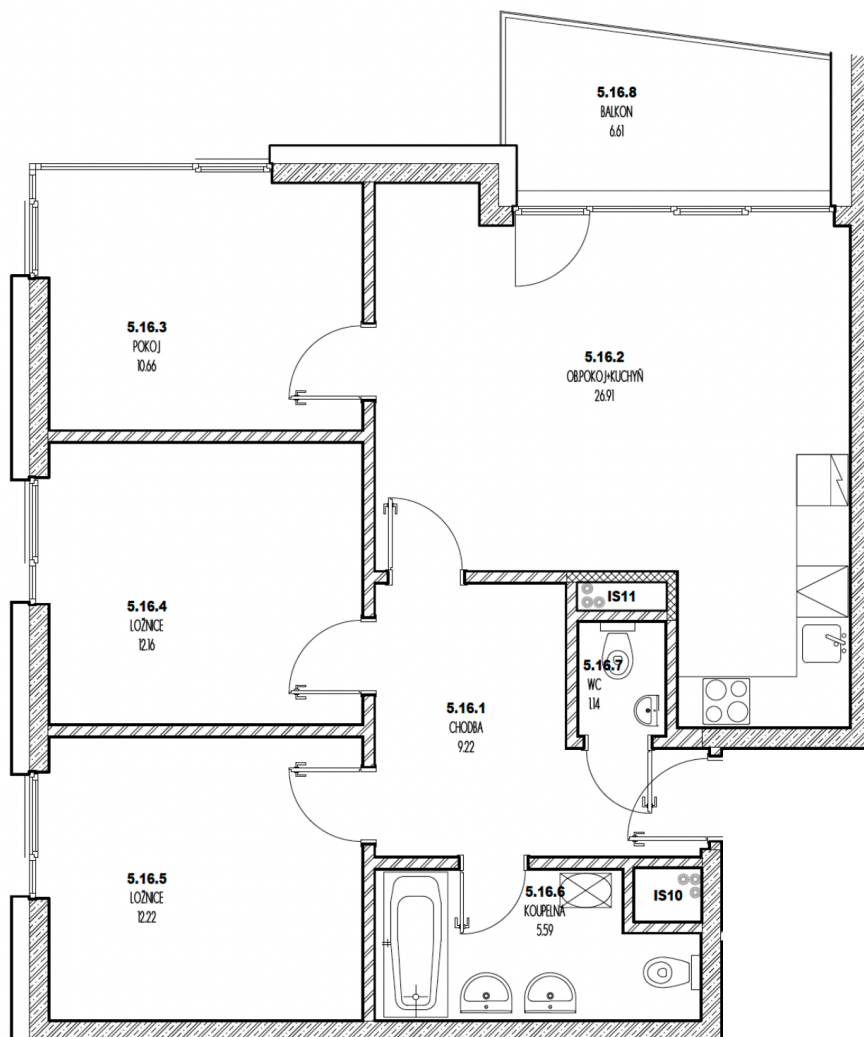

Kategorie bytu: 4kk

Plocha bytu: 84,7 m²

Plocha bytu dle nařízení vlády 366/2013 Sb.

Účel místnosti

Účel místnosti	Plocha
Chodba	9,22 m ²
Obývací pokoj + kuchyně	26,91 m ²
Pokoj	10,66 m ²
Ložnice	12,16 m ²
Ložnice	12,22 m ²
Koupelna	5,59 m ²
WC	1,14 m ²
Balkon	6,61 m ²

Umístění na patře 5. NP

Poznámka

Vyobrazené zařízení bytu (nábytek, kuchyňská linka) nejsou součástí dodávky. Rozsah je specifikován ve standardu bytu. Investor si vyhrazuje právo na drobné úpravy bez souhlasu klienta.