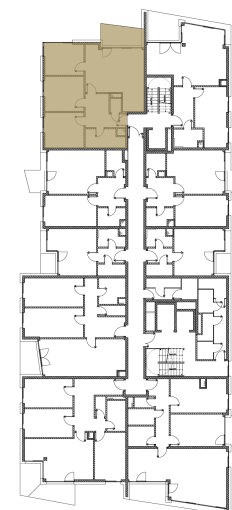

Kategorie bytu: 4kk

Plocha bytu: 84,7 m²

Plocha bytu dle nařízení vlády 366/2013 Sb.

Účel místnosti

Účel místnosti	Plocha
Chodba	9,22 m ²
Obývací pokoj + kuchyně	26,91 m ²
Pokoj	10,66 m ²
Ložnice	12,16 m ²
Ložnice	12,22 m ²
Koupelna	5,59 m ²
WC	1,14 m ²
Balkon	6,61 m ²

Umístění na patře 5. NP

Poznámka

Vyobrazené zařízení bytu (nábytek, kuchyňská linka) nejsou součástí dodávky. Rozsah je specifikován ve standardu bytu. Investor si vyhrazuje právo na drobné úpravy bez souhlasu klienta.