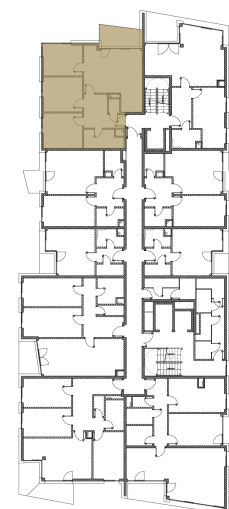

Kategorie bytu: 4kk

Plocha bytu: 84,7 m²

Plocha bytu dle nařízení vlády 366/2013 Sb.

Účel místnosti

Účel místnosti	Plocha
Chodba	9,22 m ²
Obývací pokoj + kuchyně	26,91 m ²
Pokoj	10,66 m ²
Ložnice	12,16 m ²
Ložnice	12,22 m ²
Koupelna	5,59 m ²
WC	1,14 m ²
Balkon	6,61 m ²

Umístění na patře 9. NP

Poznámka

Vyobrazené zařízení bytu (nábytek, kuchyňská linka) nejsou součástí dodávky. Rozsah je specifikován ve standardu bytu. Investor si vyhrazuje právo na drobné úpravy bez souhlasu klienta.