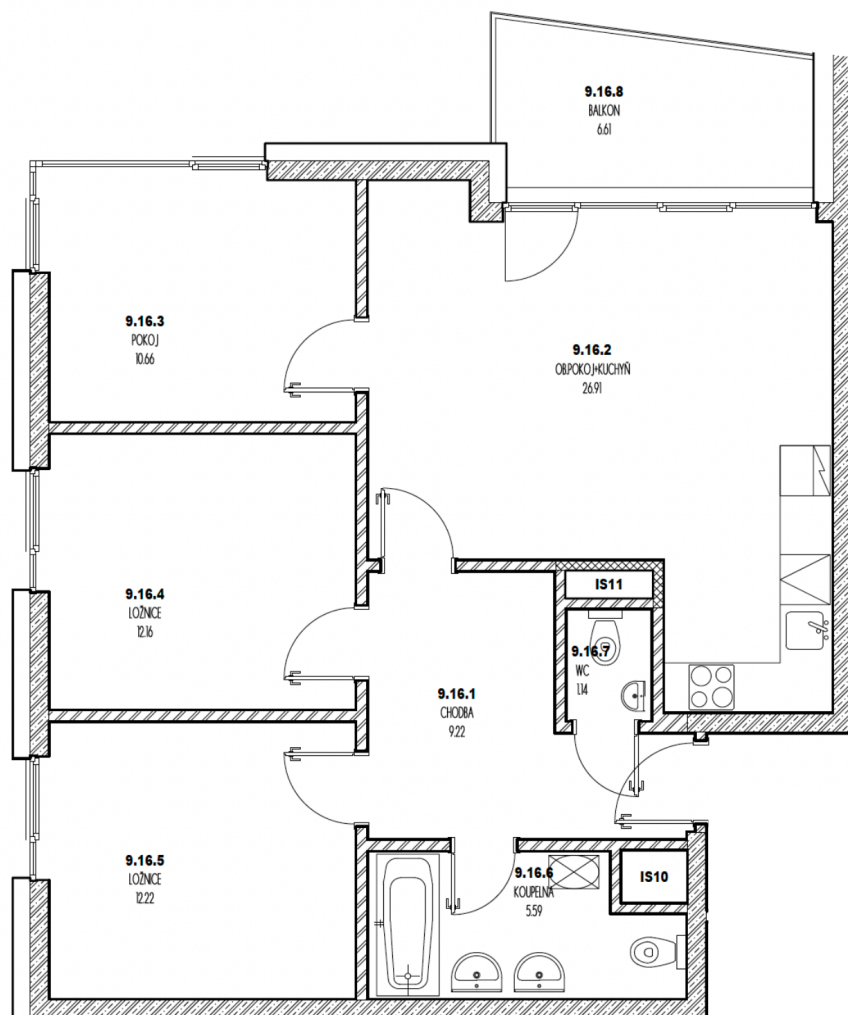

Kategorie bytu: 4kk

Plocha bytu: 84,7 m²

Plocha bytu dle nařízení vlády 366/2013 Sb.

Účel místnosti

Účel místnosti	Plocha
Chodba	9,22 m ²
Obývací pokoj + kuchyně	26,91 m ²
Pokoj	10,66 m ²
Ložnice	12,16 m ²
Ložnice	12,22 m ²
Koupelna	5,59 m ²
WC	1,14 m ²
Balkon	6,61 m ²

Umístění na patře 9. NP

Poznámka

Vyobrazené zařízení bytu (nábytek, kuchyňská linka) nejsou součástí dodávky. Rozsah je specifikován ve standardu bytu. Investor si vyhrazuje právo na drobné úpravy bez souhlasu klienta.