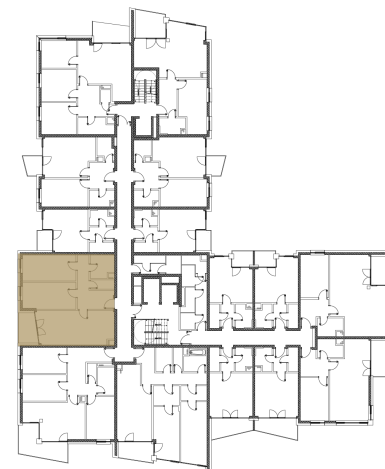

Kategorie bytu: 3kk

Plocha bytu: 82,9 m²

Plocha bytu dle nařízení vlády 366/2013 Sb.

Účel místnosti

Účel místnosti	Plocha
Chodba	11,77 m ²
Obývací pokoj + kuchyně	27,37 m ²
Pokoj	15,36 m ²
Pokoj	14,94 m ²
Koupelna	5,16 m ²
WC	2,26 m ²
Balkon	5,12 m ²

Umístění na patře 3. NP

Poznámka

Vyobrazené zařízení bytu (nábytek, kuchyňská linka) nejsou součástí dodávky. Rozsah je specifikován ve standardu bytu. Investor si vyhrazuje právo na drobné úpravy bez souhlasu klienta.