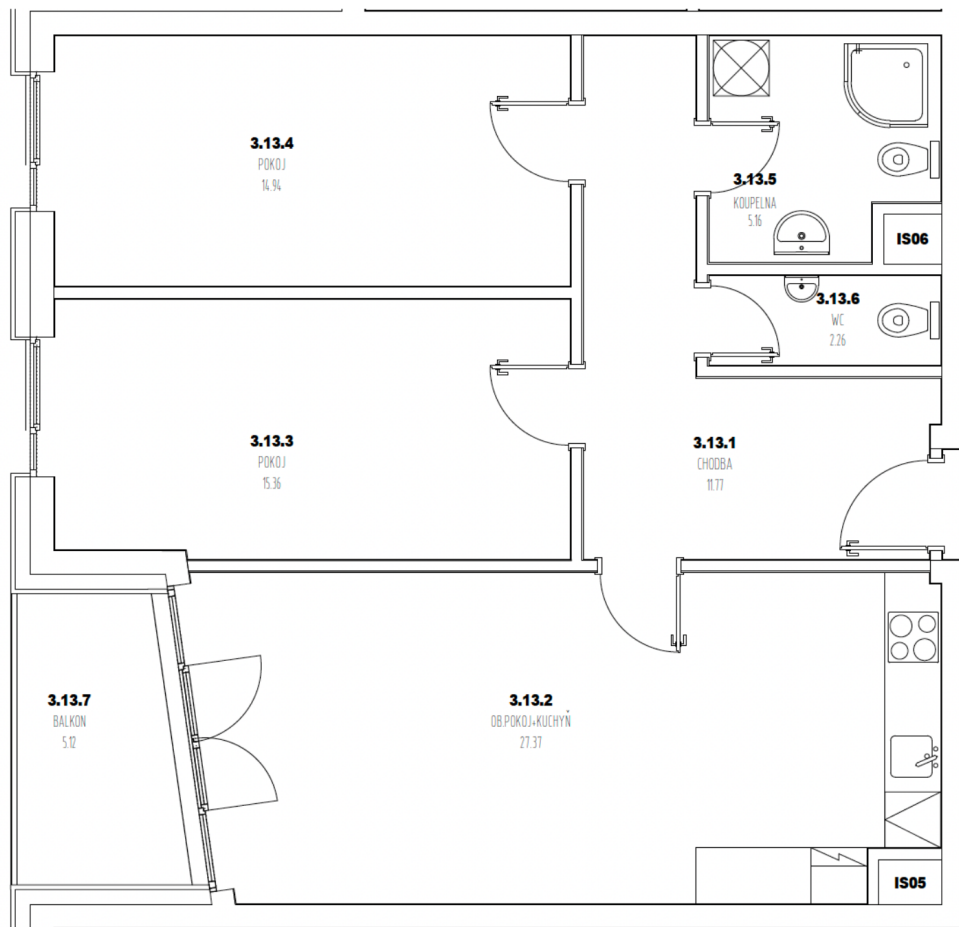

Kategorie bytu: 3kk

Plocha bytu: 82,9 m²

Plocha bytu dle nařízení vlády 366/2013 Sb.

Účel místnosti

Účel místnosti	Plocha
Chodba	11,77 m ²
Obývací pokoj + kuchyně	27,37 m ²
Pokoj	15,36 m ²
Pokoj	14,94 m ²
Koupelna	5,16 m ²
WC	2,26 m ²
Balkon	5,12 m ²

Umístění na patře 3. NP

Poznámka

Vyobrazené zařízení bytu (nábytek, kuchyňská linka) nejsou součástí dodávky. Rozsah je specifikován ve standardu bytu. Investor si vyhrazuje právo na drobné úpravy bez souhlasu klienta.