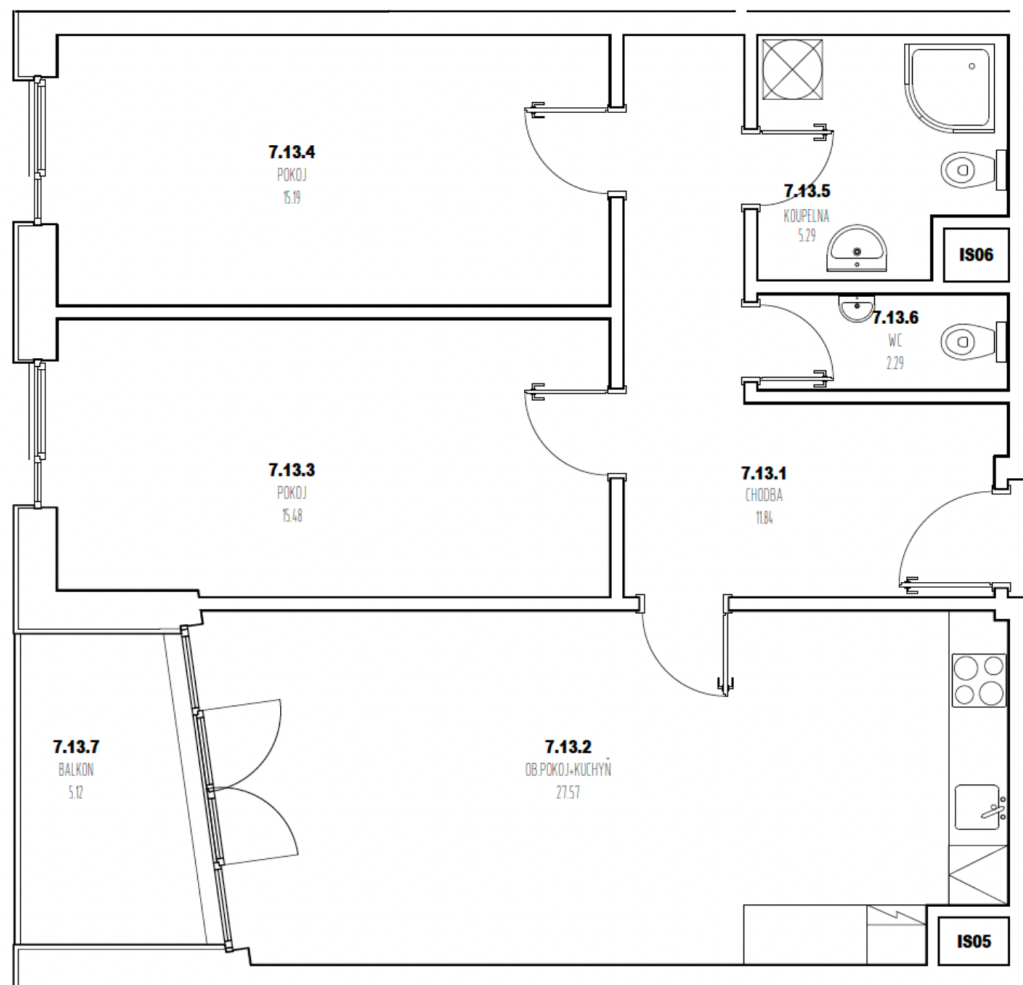

Kategorie bytu: 3kk

Plocha bytu: 83,7 m²

Plocha bytu dle nařízení vlády 366/2013 Sb.

Účel místnosti

Účel místnosti	Plocha
Chodba	11,84 m ²
Obývací pokoj + kuchyně	27,57 m ²
Pokoj	15,48 m ²
Pokoj	15,19 m ²
Koupelna	5,29 m ²
WC	2,29 m ²
Balkon	5,12 m ²

Umístění na patře 7. NP

Poznámka

Vyobrazené zařízení bytu (nábytek, kuchyňská linka) nejsou součástí dodávky. Rozsah je specifikován ve standardu bytu. Investor si vyhrazuje právo na drobné úpravy bez souhlasu klienta.