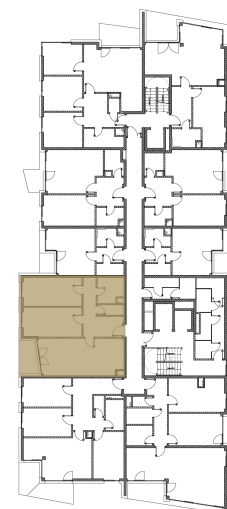

Kategorie bytu: 3kk

Plocha bytu: 83,7 m²

Plocha bytu dle nařízení vlády 366/2013 Sb.

Účel místnosti

Účel místnosti	Plocha
Chodba	11,84 m ²
Obývací pokoj + kuchyně	27,57 m ²
Pokoj	15,48 m ²
Pokoj	15,19 m ²
Koupelna	5,29 m ²
WC	2,29 m ²
Balkon	5,12 m ²

Umístění na patře 7. NP

Poznámka

Vyobrazené zařízení bytu (nábytek, kuchyňská linka) nejsou součástí dodávky. Rozsah je specifikován ve standardu bytu. Investor si vyhrazuje právo na drobné úpravy bez souhlasu klienta.