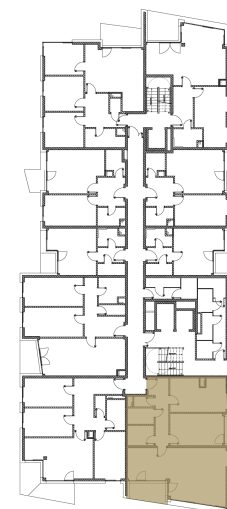

Kategorie bytu: 3kk

Plocha bytu: 98,9 m<sup>2</sup>

Plocha bytu dle nařízení vlády 366/2013 Sb.

## Účel místnosti

Účel místnosti	Plocha
Chodba	9,16 m <sup>2</sup>
Ložnice	16,54 m <sup>2</sup>
Ložnice	15,20 m <sup>2</sup>
Obývací pokoj + kuchyně	39,21 m <sup>2</sup>
Koupelna	4,59 m <sup>2</sup>
Šatna	3,63 m <sup>2</sup>
WC	1,71 m <sup>2</sup>
Balkon	5,76 m <sup>2</sup>
Balkon	4,00 m <sup>2</sup>

## Umístění na patře 7. NP