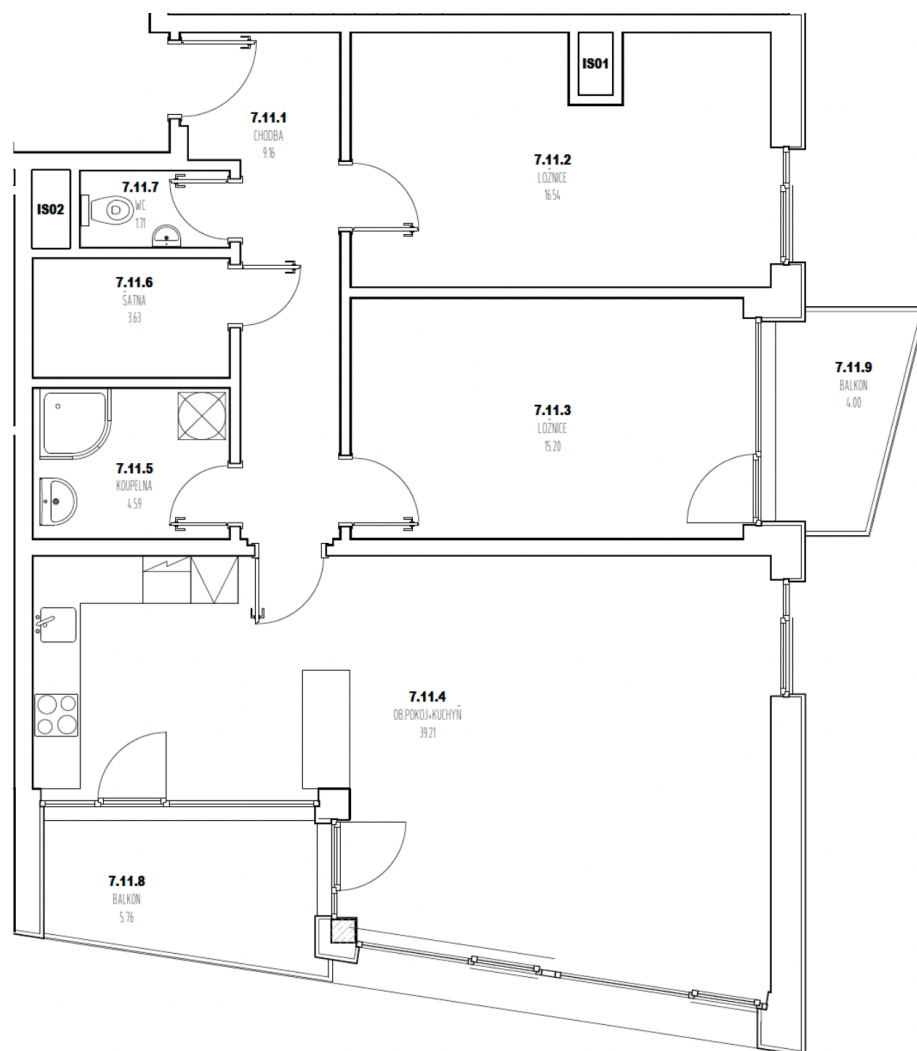

Kategorie bytu: 3kk

Plocha bytu: 98,9 m<sup>2</sup>

Plocha bytu dle nařízení vlády 366/2013 Sb.

## Účel místnosti

Účel místnosti	Plocha
Chodba	9,16 m <sup>2</sup>
Ložnice	16,54 m <sup>2</sup>
Ložnice	15,20 m <sup>2</sup>
Obývací pokoj + kuchyně	39,21 m <sup>2</sup>
Koupelna	4,59 m <sup>2</sup>
Šatna	3,63 m <sup>2</sup>
WC	1,71 m <sup>2</sup>
Balkon	5,76 m <sup>2</sup>
Balkon	4,00 m <sup>2</sup>

## Umístění na patře 7. NP